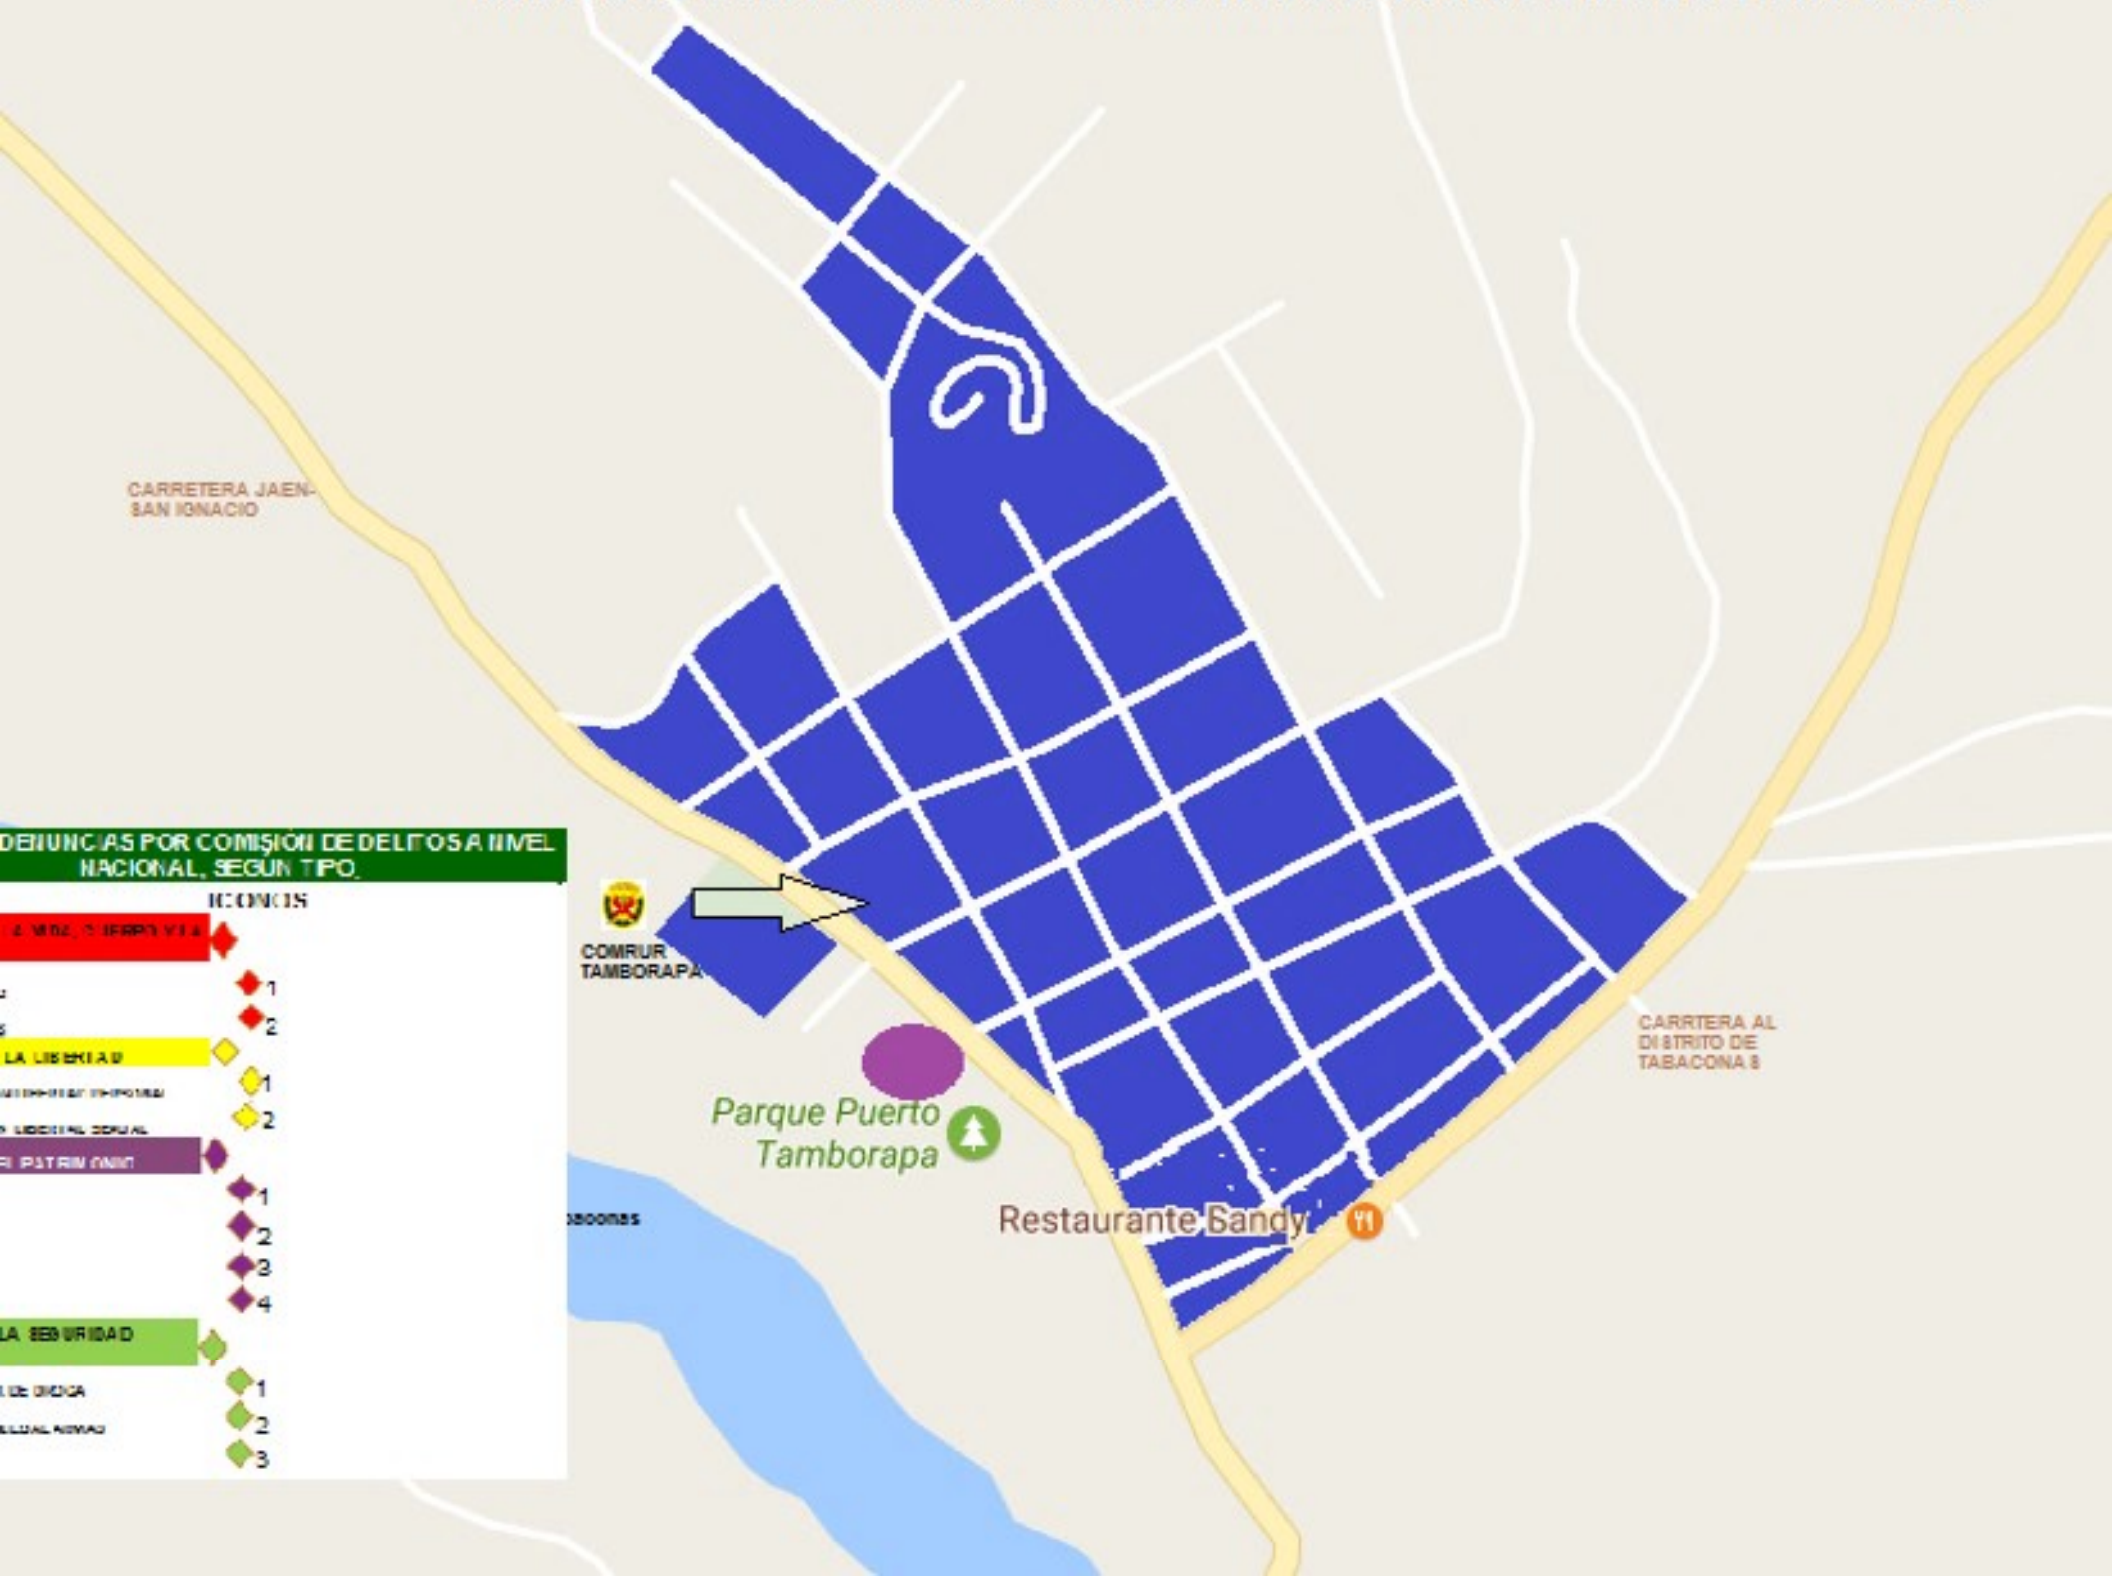

MAPA DEL DELITO DE LA COMRUR TAMBORAPA MES DE ENERO 2018

MAPA DEL DELITO COMRUR TAMBORAPA MES DE FEBRERO 2018

DEIUNCIAS POR COMISION DE DELTOSA NIVEL NACIONAL, SEGUN TIPO.

ICONS

LA LIBERTAD	1
LA LIBERTAD	2
LA LIBERTAD	1
LA LIBERTAD	2
LA LIBERTAD	1
LA LIBERTAD	2
LA LIBERTAD	3
LA LIBERTAD	4
LA LIBERTAD	1
LA LIBERTAD	2
LA LIBERTAD	3

MAPA DEL DELITO DE LA COMRUR TAMBORAPA DEL MES DE JUNIO

MAPA DEL DELITO DE LA COMRUR TAMBORAPA MES DE MARZO 2018

DEIUNCIAS POR COMISION DE DELTOSA NIVEL NACIONAL, SEGUN TIPO.

ICONS

LA LIBERTAD	1
LA LIBERTAD	2
LA LIBERTAD	1
LA LIBERTAD	2
LA LIBERTAD	1
LA LIBERTAD	2
LA LIBERTAD	3
LA LIBERTAD	4
LA LIBERTAD	1
LA LIBERTAD	2
LA LIBERTAD	3

MAPA DEL DELITO DE LA COMRUR TAMBORAPA DEL MES DE MAYO 2018

DEIUNCIAS POR COMISION DE DELTOSA NIVEL NACIONAL, SEGUN TIPO

TIPO DE DELITO	ICONS
LA LIBERTAD	1
LA LIBERTAD	2
LA LIBERTAD	1
LA LIBERTAD	2
LA LIBERTAD	1
LA LIBERTAD	2
LA LIBERTAD	3
LA LIBERTAD	4
LA LIBERTAD	1
LA LIBERTAD	2
LA LIBERTAD	3

COMRUR TAMBORAPA

Parque Puerto Tamborapa

Restaurante Sandy

CARRETERA JAEN-SAN IGNACIO

CARRTERA AL DISTRITO DE TABACONA 8