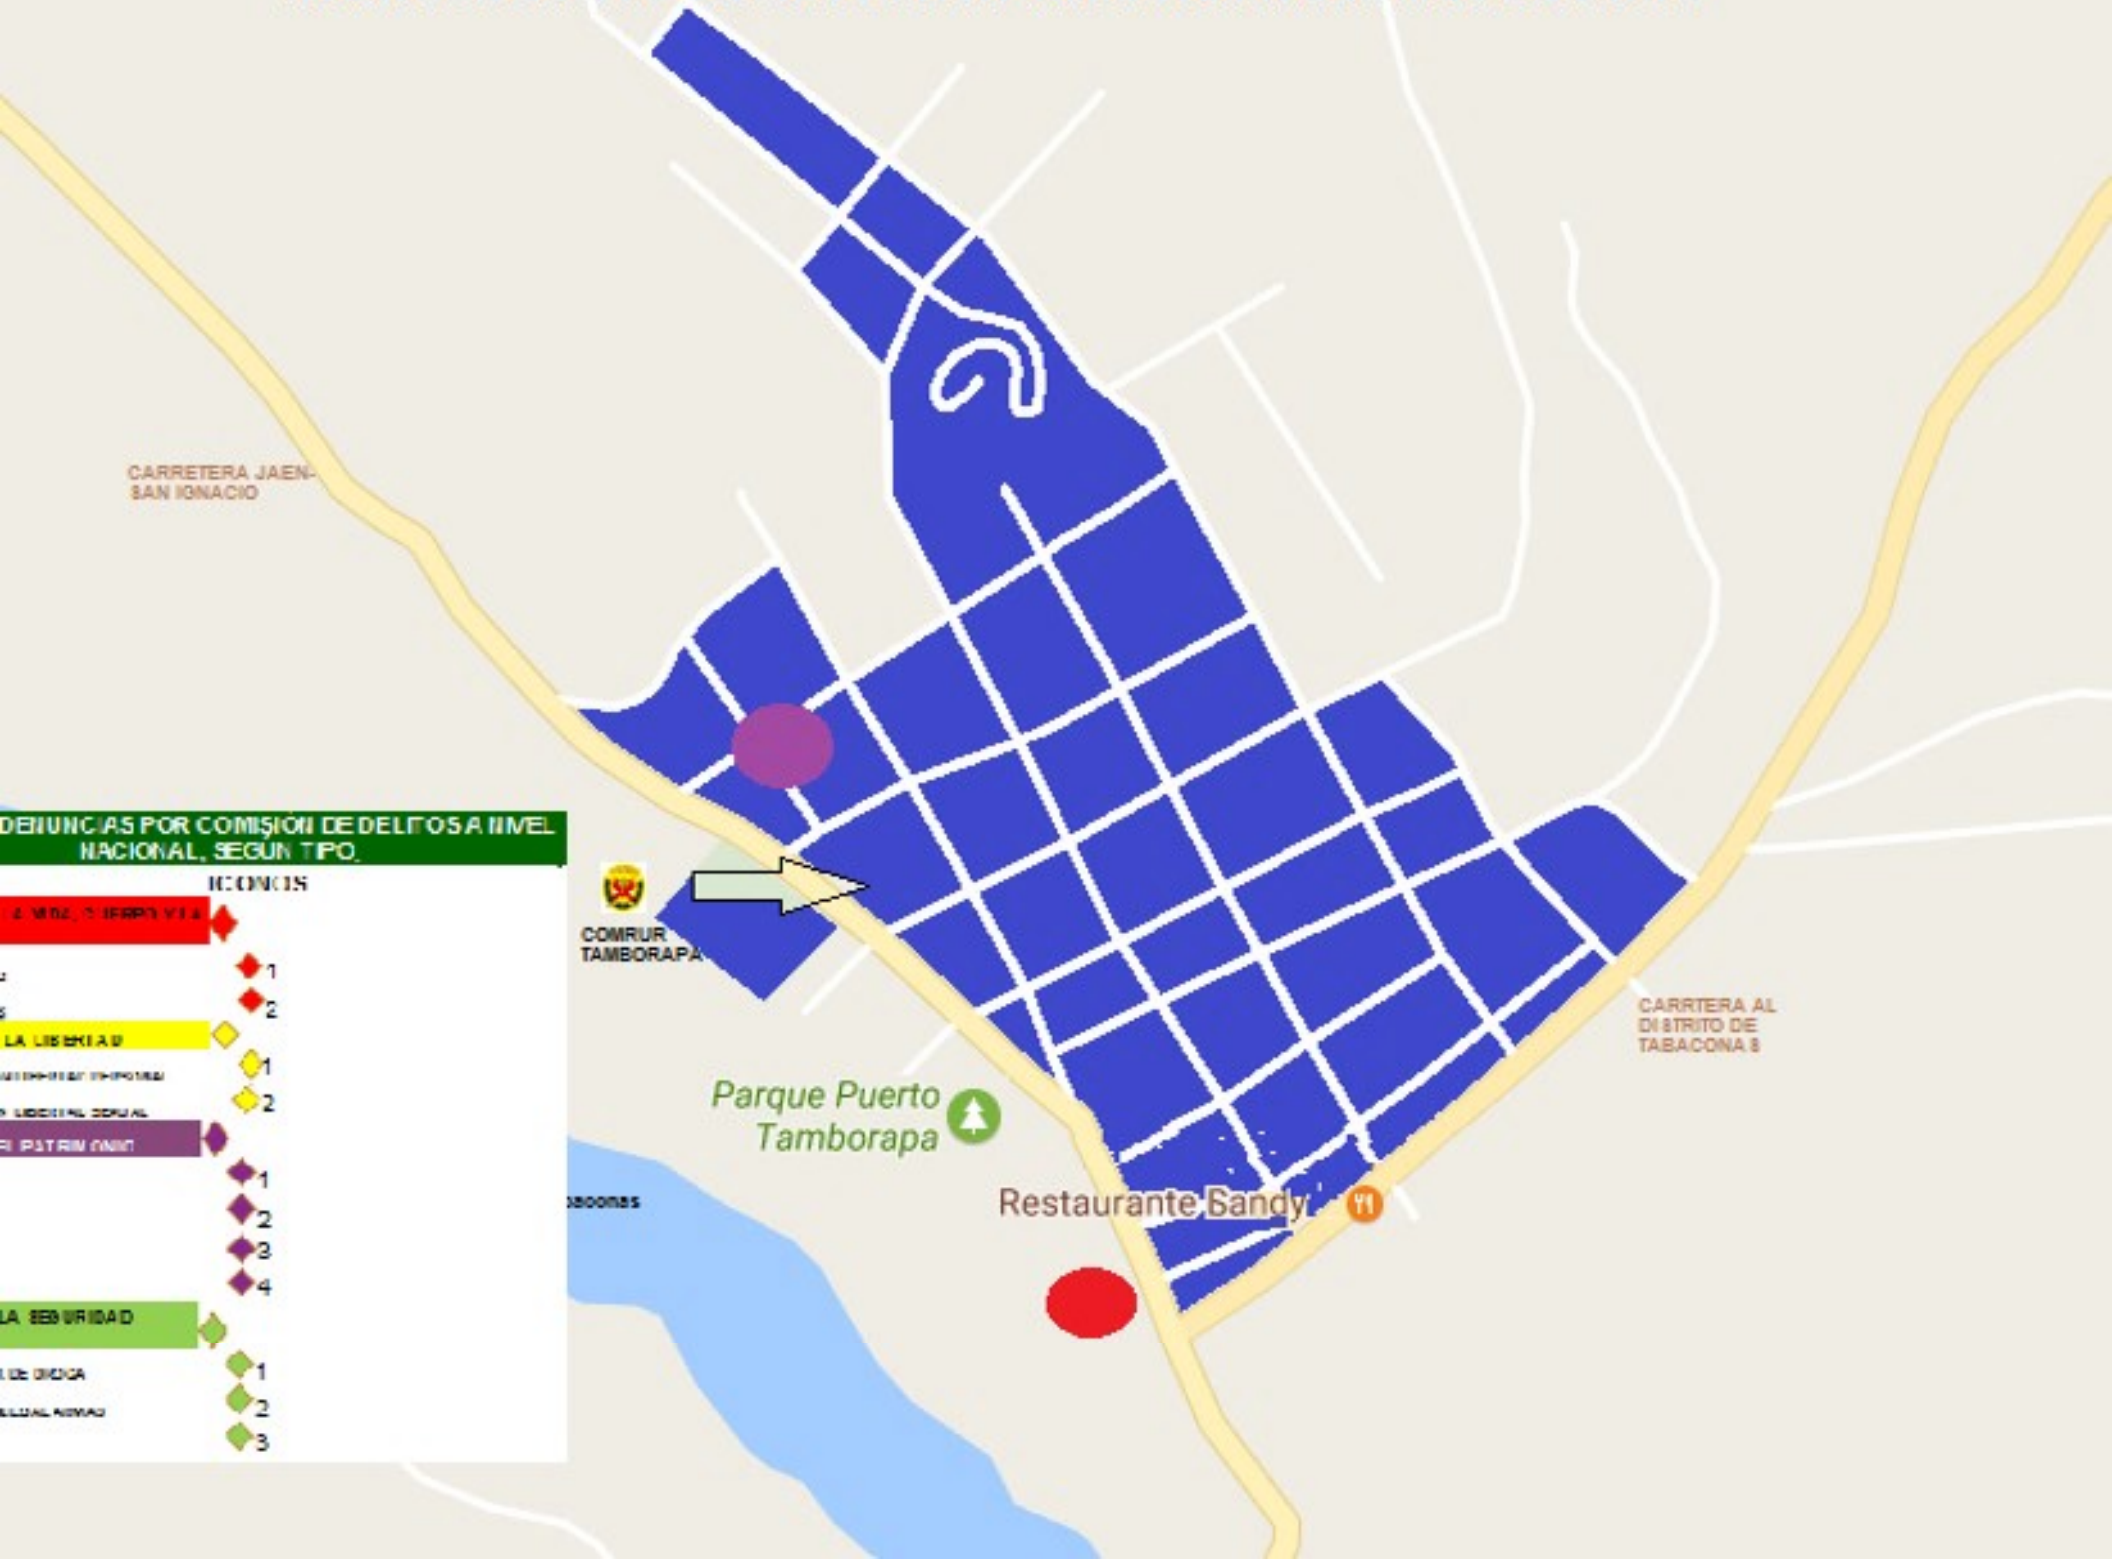

MAPA DEL DELITO DE LA COMRUR TAMBORAPA DEL MES DE JUNIO