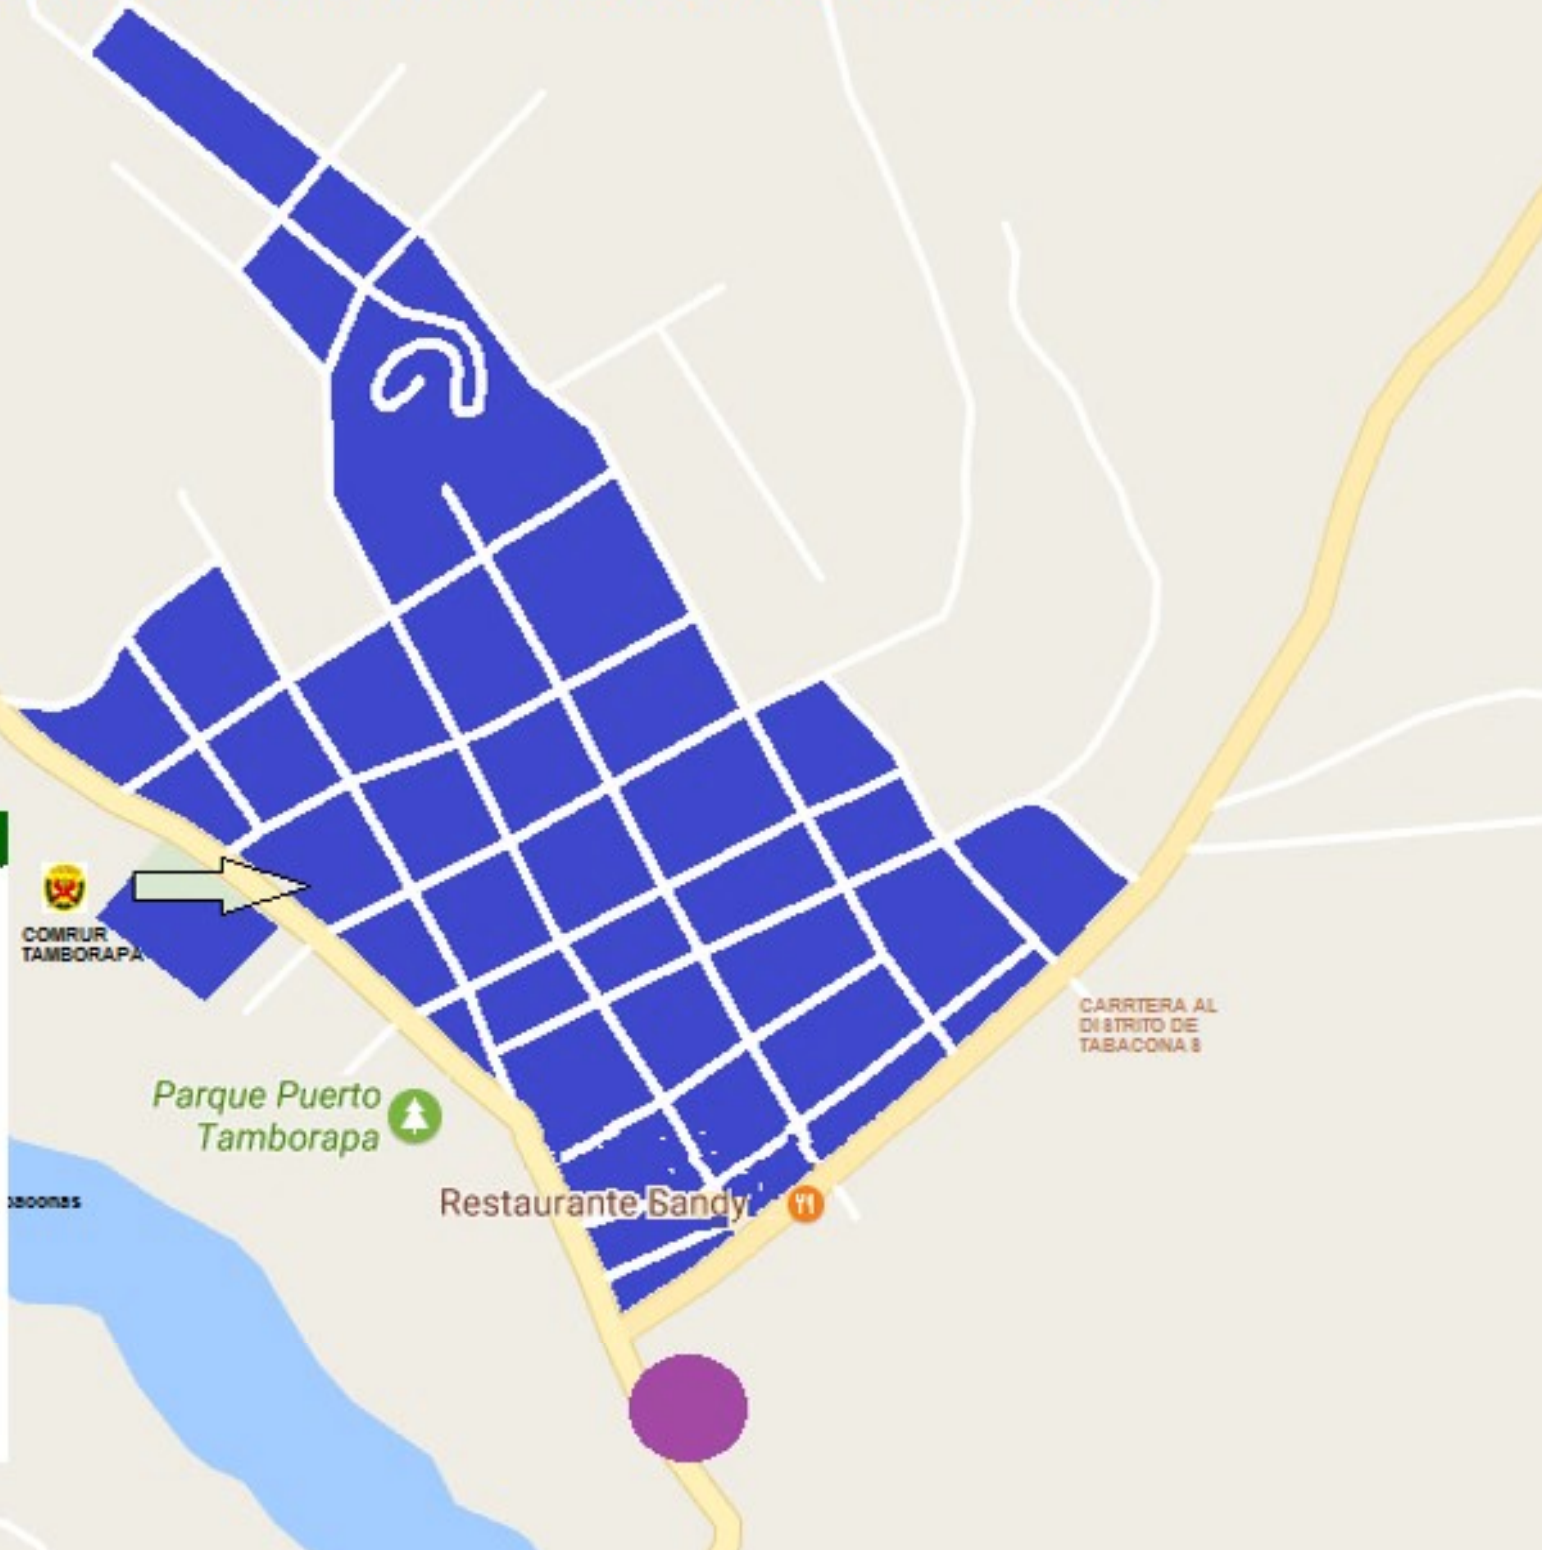

MAPA DEL DELITO DE LA COMRUR TAMBORAPA MES DE ENERO 2018

MAPA DEL DELITO COMRUR TAMBORAPA MES DE FEBRERO 2018

DEIUNCIAS POR COMISION DE DELTOSA NIVEL NACIONAL, SEGUN TIPO.

ICONS

LA LIBERTAD	1
LA LIBERTAD	2
LA LIBERTAD	1
LA LIBERTAD	2
LA LIBERTAD	1
LA LIBERTAD	2
LA LIBERTAD	3
LA LIBERTAD	4
LA LIBERTAD	1
LA LIBERTAD	2
LA LIBERTAD	3

MAPA DEL DELITO DE LA COMRUR TAMBORAPA DEL MES DE JUNIO

MAPA DEL DELITO DE LA COMRUR TAMBORAPA MES DE MARZO 2018

DEIUNCIAS POR COMISION DE DELTOSA NIVEL NACIONAL, SEGUN TIPO.

ICONS

LA LIBERTAD	1
LA LIBERTAD	2
LA LIBERTAD	1
LA LIBERTAD	2
LA LIBERTAD	1
LA LIBERTAD	2
LA LIBERTAD	3
LA LIBERTAD	4
LA LIBERTAD	1
LA LIBERTAD	2
LA LIBERTAD	3

MAPA DEL DELITO DE LA COMRUR TAMBORAPA DEL MES DE MAYO 2018

DEIUNCIAS POR COMISION DE DELTOSA NIVEL NACIONAL, SEGUN TIPO

TIPO DE DELITO	ICONS
LA LIBERTAD	1
LA LIBERTAD	2
LA LIBERTAD	1
LA LIBERTAD	2
LA LIBERTAD	1
LA LIBERTAD	2
LA LIBERTAD	3
LA LIBERTAD	4
LA LIBERTAD	1
LA LIBERTAD	2
LA LIBERTAD	3

COMRUR TAMBORAPA

Parque Puerto Tamborapa

Restaurante Sandy

CARRETERA JAEN-SAN IGNACIO

CARRTERA AL DISTRITO DE TABACONA 8