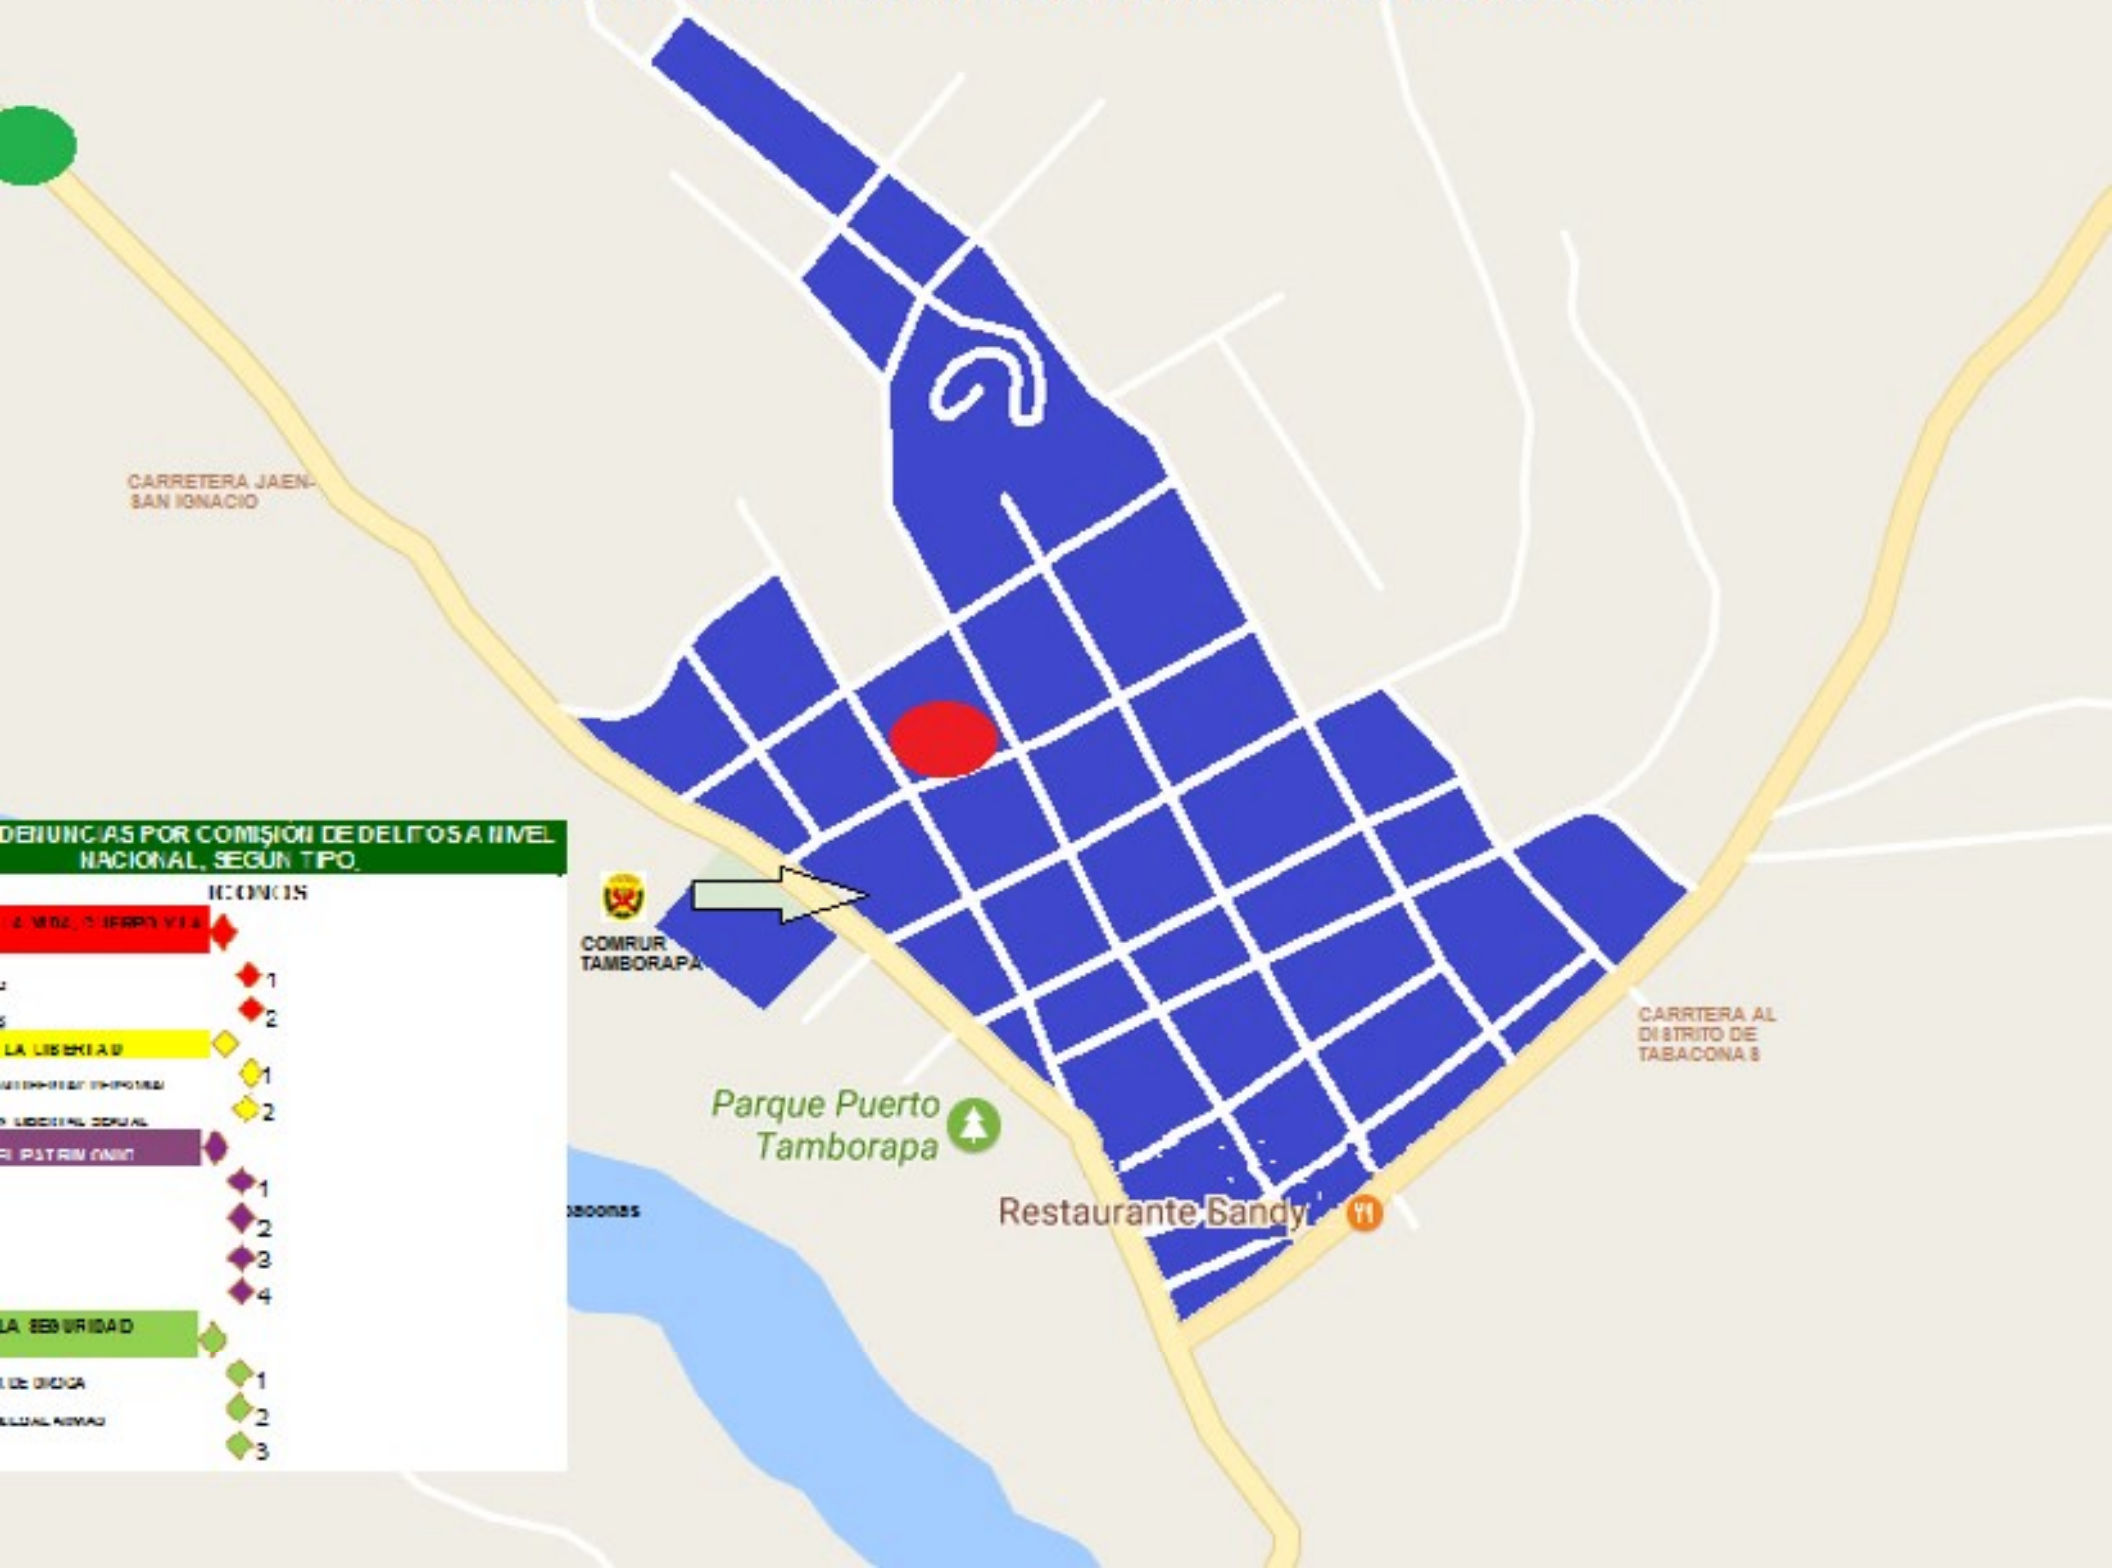

MAPA DEL DELITO COMRUR TAMBORAPA MES DE FEBRERO 2018

DEIUNCIAS POR COMISION DE DELTOSA NIVEL NACIONAL, SEGUN TIPO.

ICONS

LA LIBERTAD	1
LA LIBERTAD	2
LA LIBERTAD	1
LA LIBERTAD	2
LA LIBERTAD	1
LA LIBERTAD	2
LA LIBERTAD	3
LA LIBERTAD	4
LA LIBERTAD	1
LA LIBERTAD	2
LA LIBERTAD	3