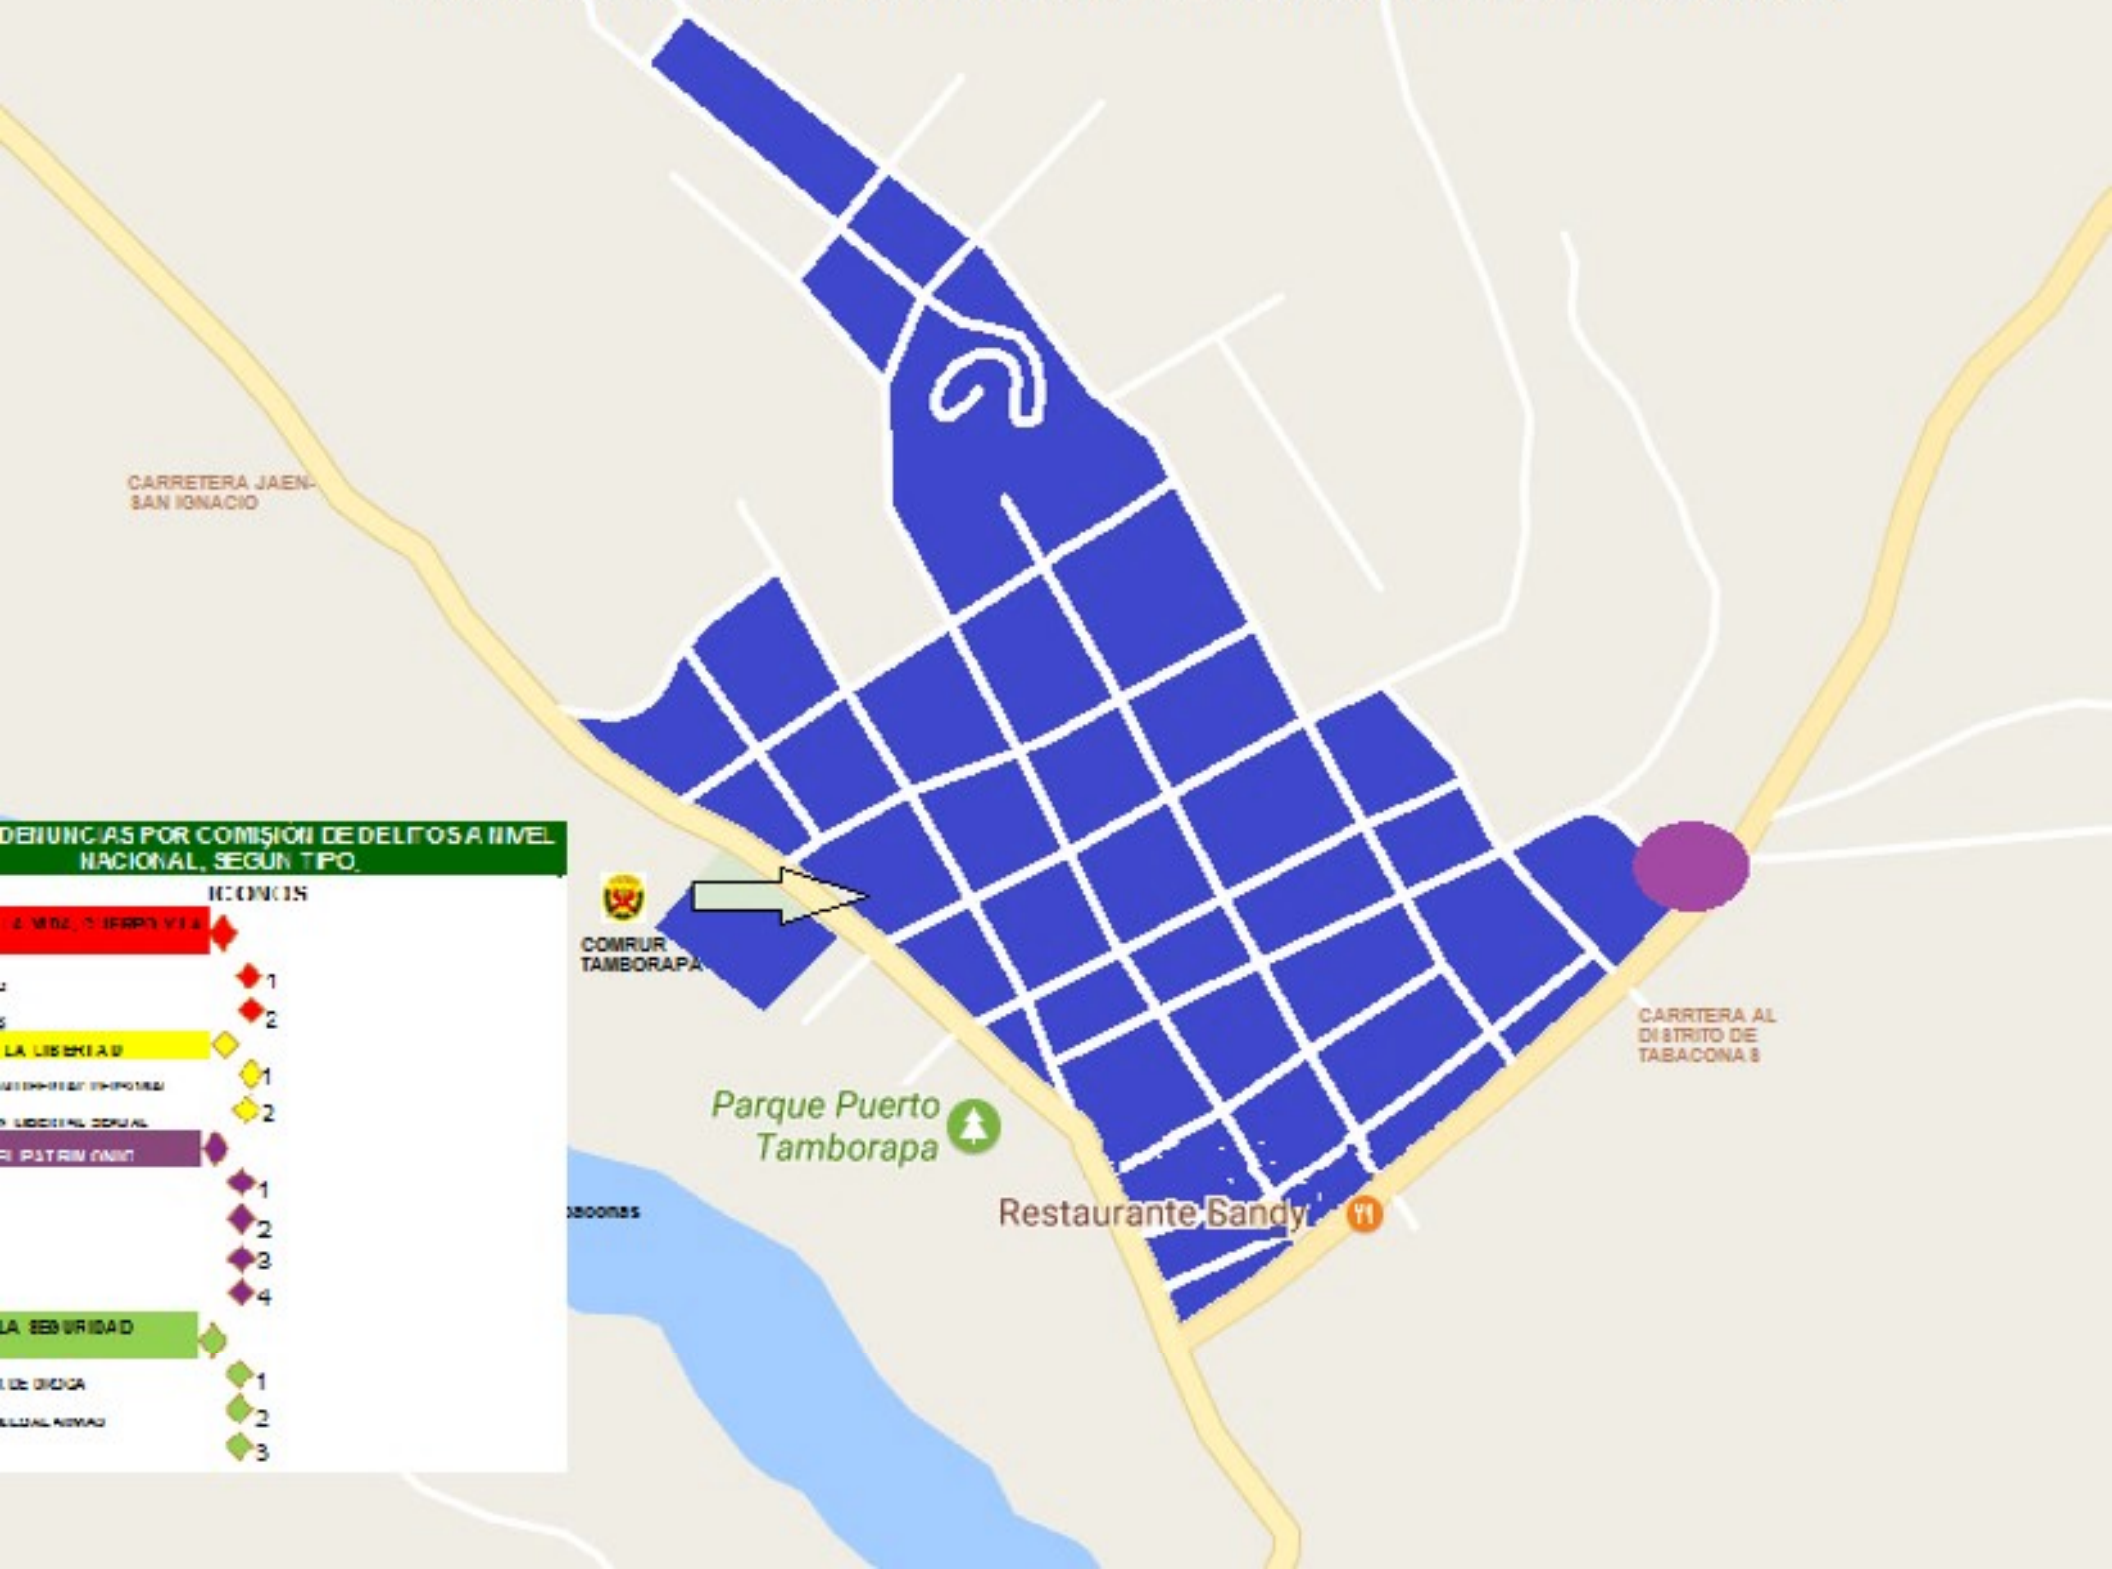

MAPA DEL DELITO DE LA COMRUR TAMBORAPA MES DE ENERO 2018