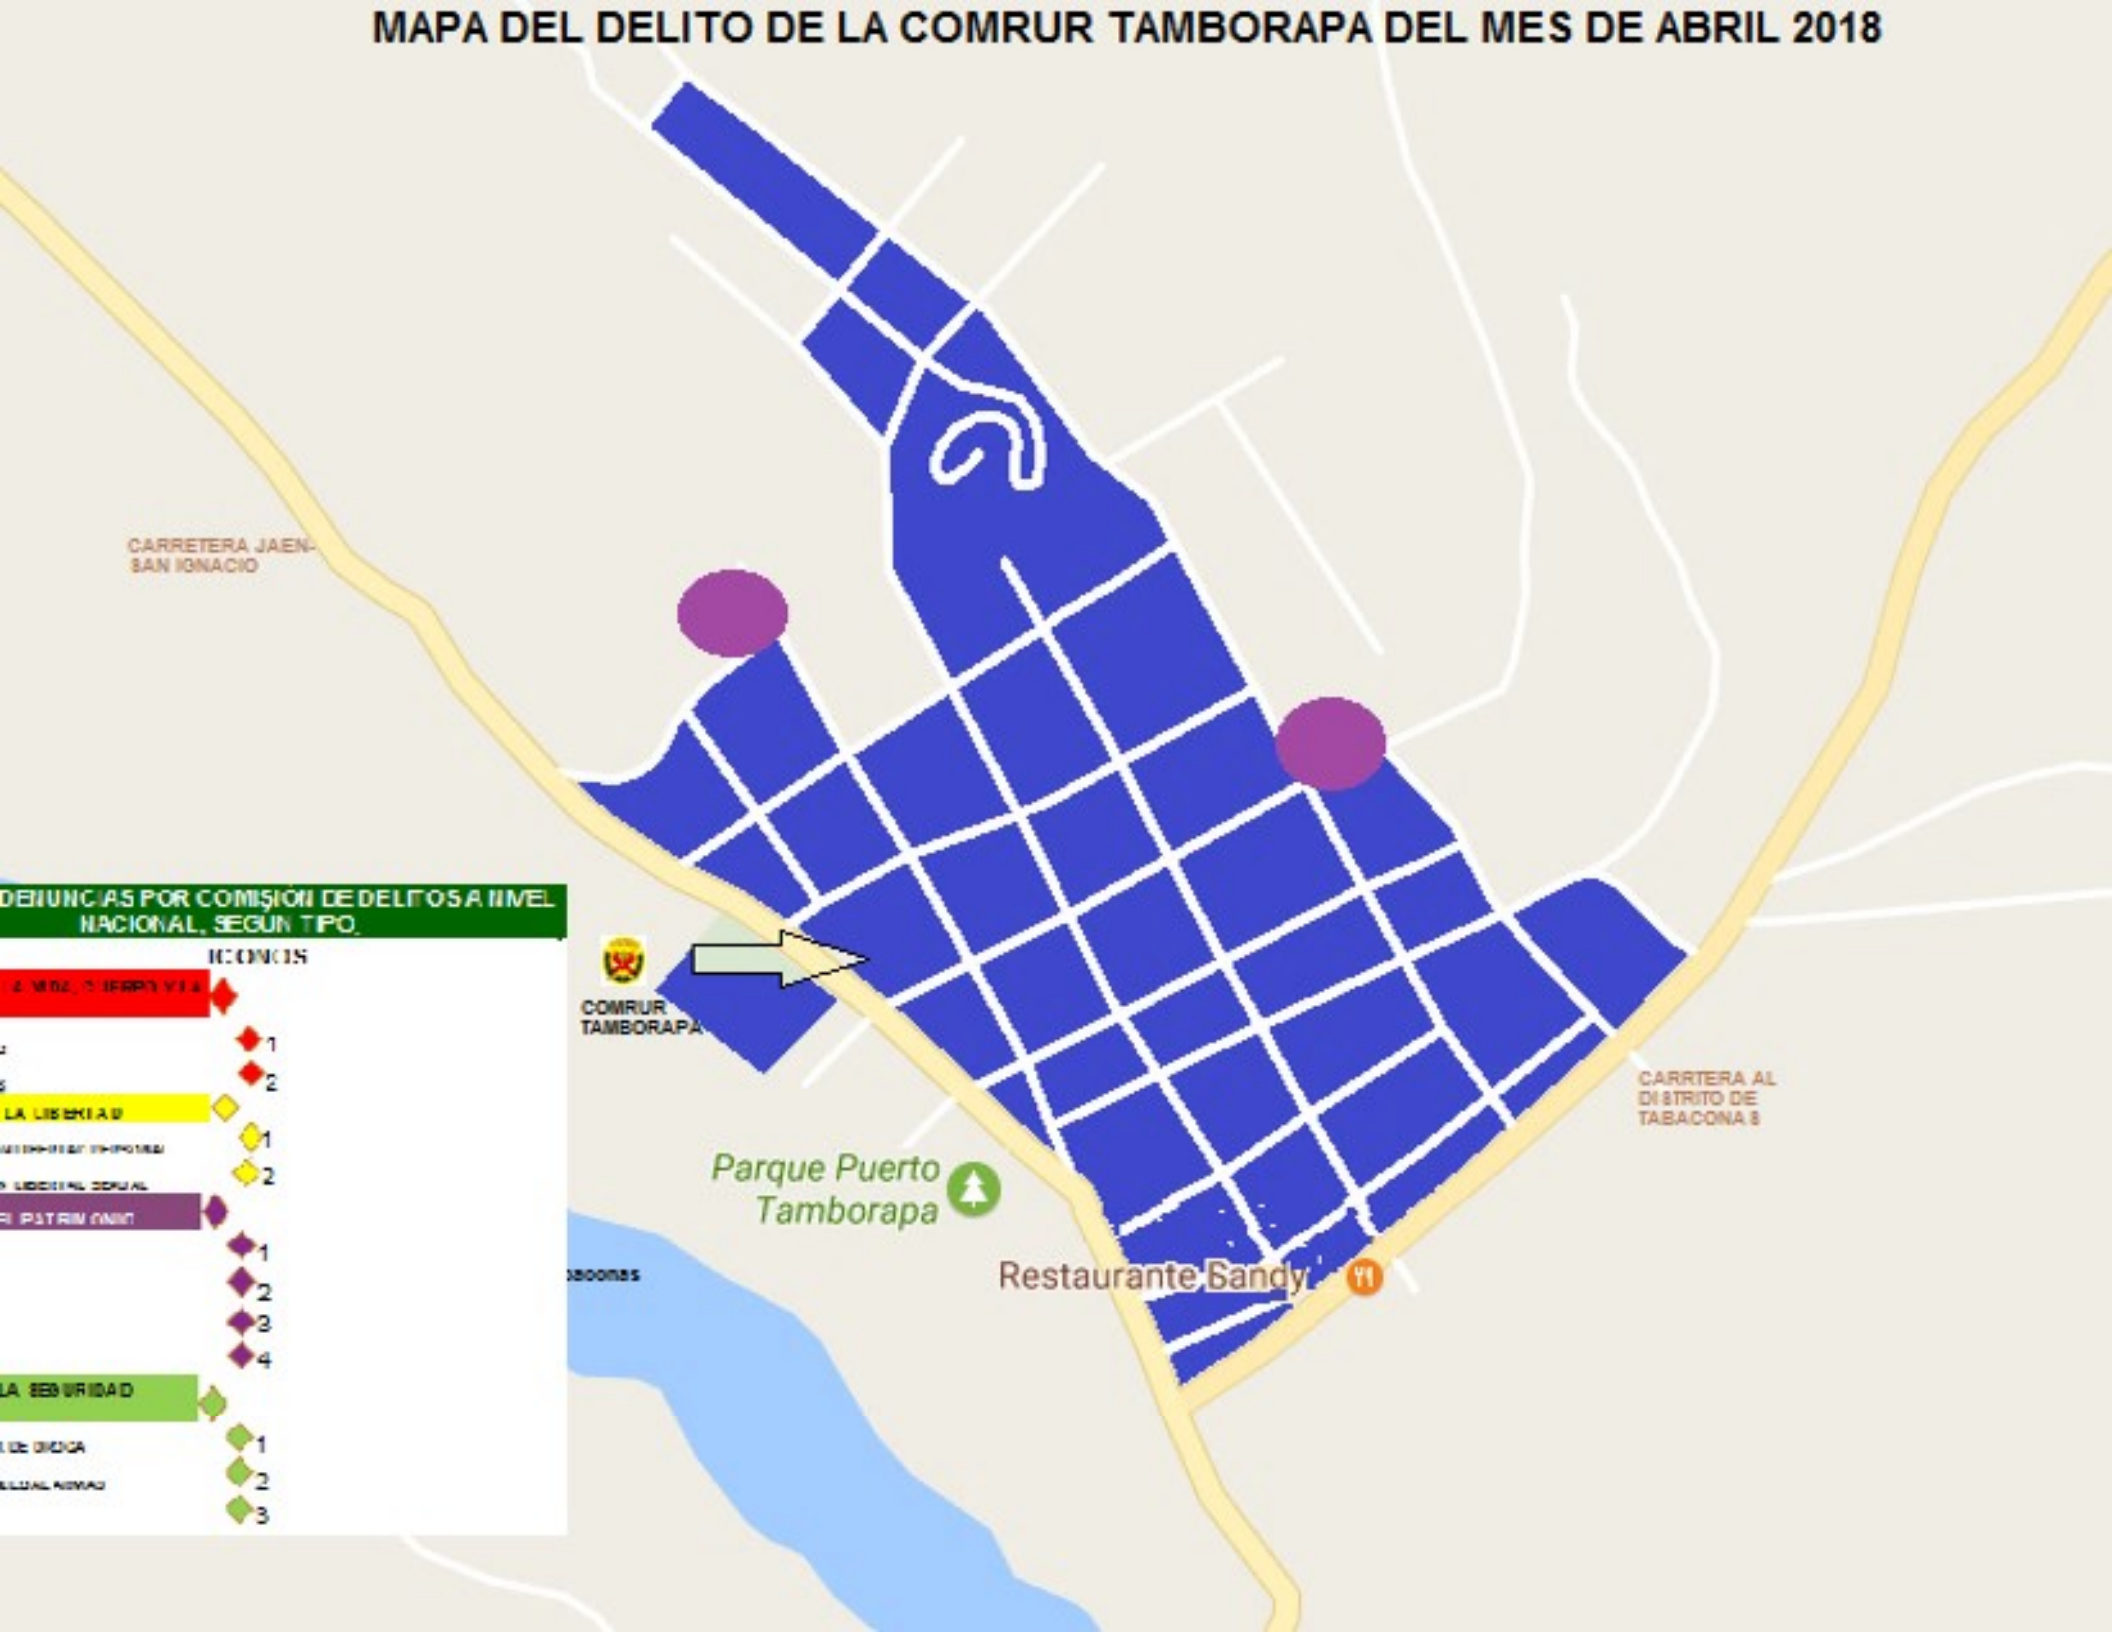

MAPA DEL DELITO DE LA COMRUR TAMBORAPA DEL MES DE ABRIL 2018

DEIUNCIAS POR COMISION DE DELTOSA NIVEL NACIONAL, SEGUN TIPO.

TIPO DE DELITO	ICONS
LA LIBERTAD	1
LA LIBERTAD	2
LA LIBERTAD	1
LA LIBERTAD	2
LA LIBERTAD	1
LA LIBERTAD	2
LA LIBERTAD	3
LA LIBERTAD	4
LA LIBERTAD	1
LA LIBERTAD	2
LA LIBERTAD	3