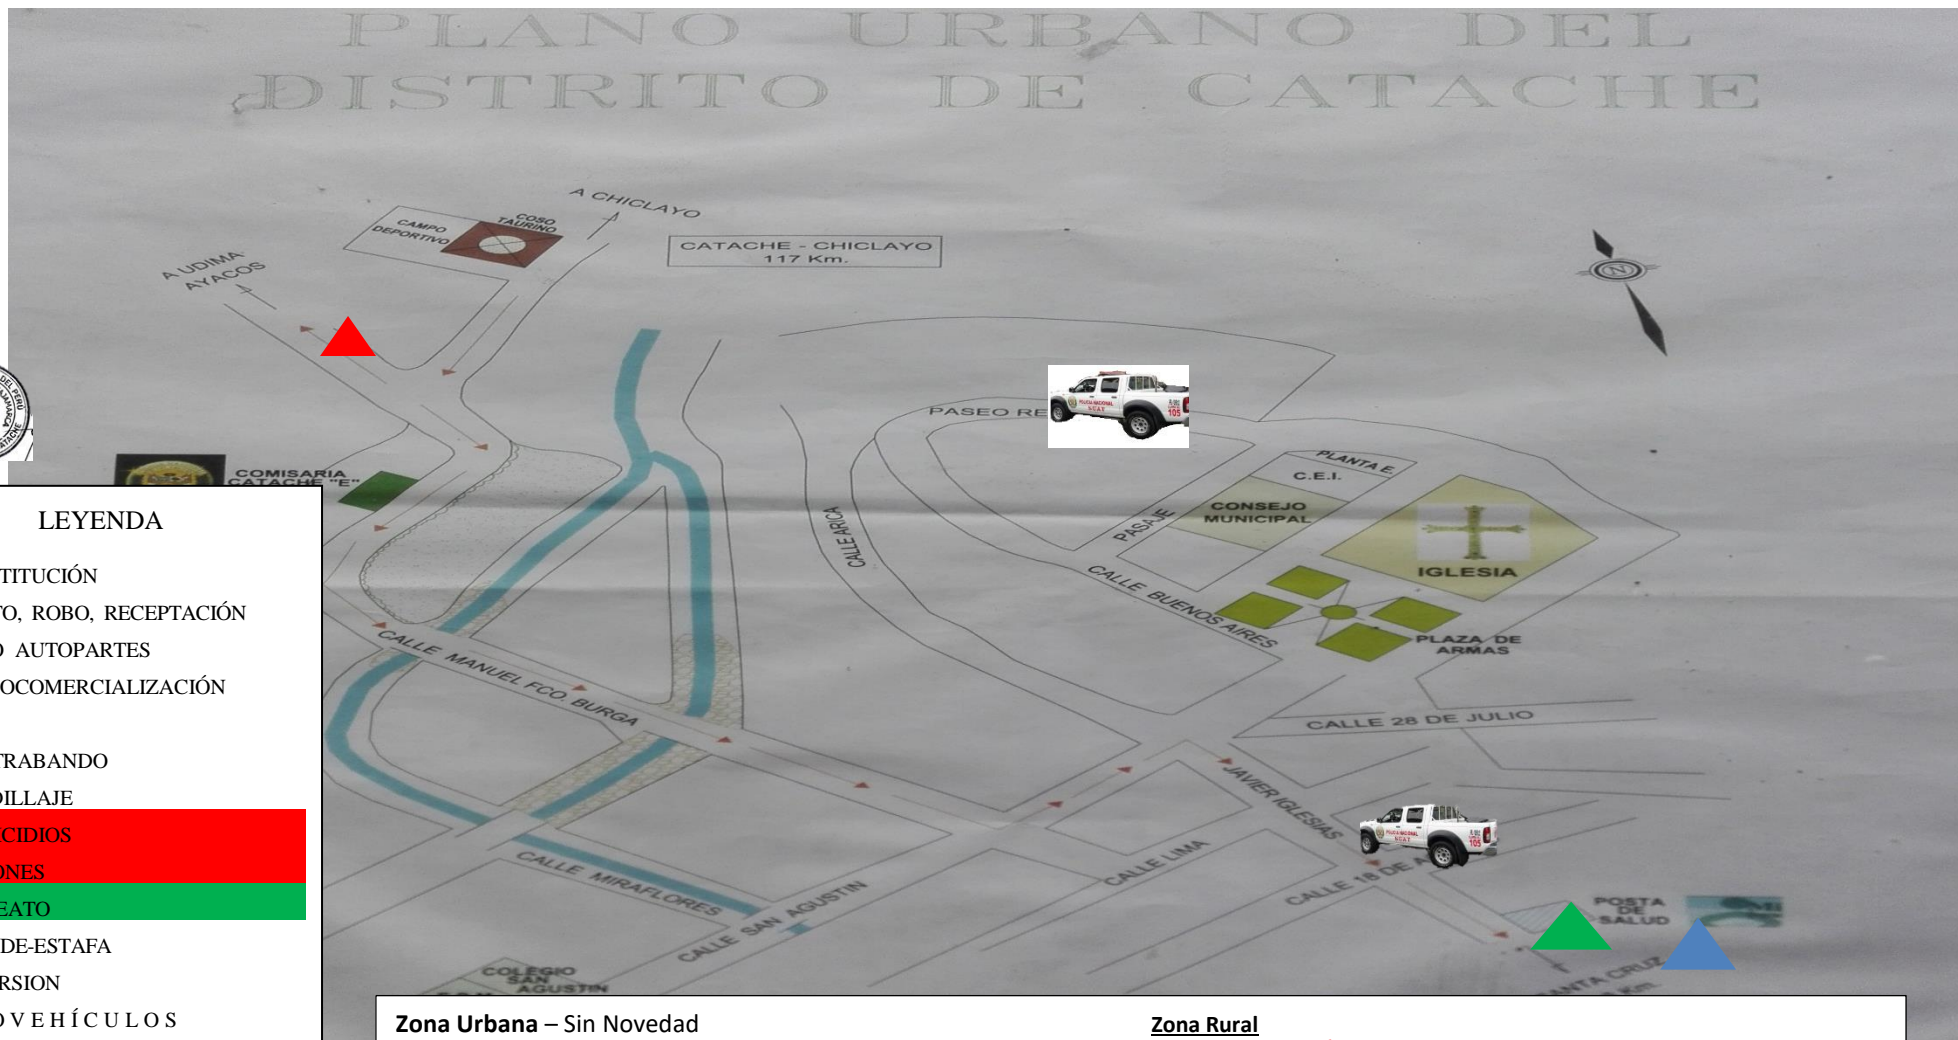

# MAPA DEL DELITO POR SECTORES DE CIUDAD CATAACHE

## LEYENDA

- PROSTITUCIÓN
- HURTO, ROBO, RECEPCIÓN
- ROBO AUTOPARTES
- MICROCOMERCIALIZACIÓN
- TID
- CONTRABANDO
- PANDILLAJE
- HOMICIDIOS
- LESIONES
- ABIGEATO
- FRAUDE-ESTAFA
- ESTORSION
- ROBO VEHÍCULOS
- VIOLACIÓN LIBERTAD SEXUAL
- CONTRA EL MEDIO AMBIENTE

Zona Urbana – Sin Novedad

### Zona Rural

- Caserío Congona ▲
- Caserío Culden ▲
- Caserío Muyupana ▲
- Distrito Sexe ▲