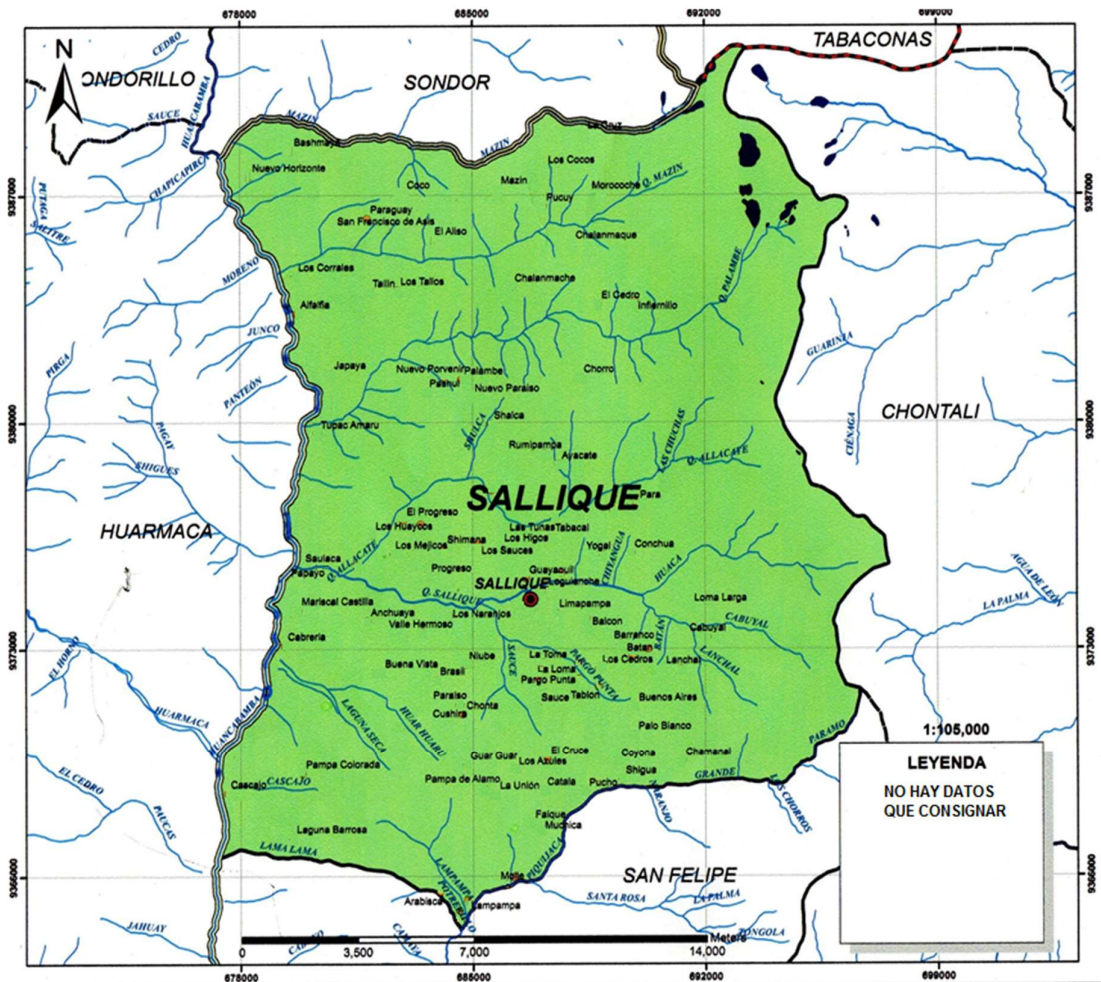

MAPA DELICTIVO DEL DISTRITO DE SALLIQUE

MINISTERIO
del INTERIOR

REGION POLICIAL CAJAMARCA / DIVISION POLICIAL JAÉN / COMISARIA RURAL SALLIQUE
DEPARTAMENTO CAJAMARCA / PROVINCIA JAÉN / DISTRITO SALLIQUE
MAPA DEL DELITO COMRUR SALLIQUE

FEBRERO 2018

MAPA DELICTIVO DEL DISTRITO DE SALLIQUE

MINISTERIO
del INTERIOR

REGION POLICIAL CAJAMARCA / DIVISION POLICIAL JAÉN / COMISARIA RURAL SALLIQUE
DEPARTAMENTO CAJAMARCA / PROVINCIA JAÉN / DISTRITO SALLIQUE
MAPA DEL DELITO COMRUR SALLIQUE

MARZO 2018

MAPA DELICTIVO DEL DISTRITO DE SALLIQUE

MINISTERIO
del INTERIOR

REGION POLICIAL CAJAMARCA / DIVISION POLICIAL JAÉN / COMISARIA RURAL SALLIQUE
DEPARTAMENTO CAJAMARCA / PROVINCIA JAÉN / DISTRITO SALLIQUE
MAPA DEL DELITO COMRUR SALLIQUE

ABRIL 2018

MAPA DELICTIVO DEL DISTRITO DE SALLIQUE

MINISTERIO
del INTERIOR

REGION POLICIAL CAJAMARCA / DIVISION POLICIAL JAÉN / COMISARIA RURAL SALLIQUE
DEPARTAMENTO CAJAMARCA / PROVINCIA JAÉN / DISTRITO SALLIQUE
MAPA DEL DELITO COMRUR SALLIQUE