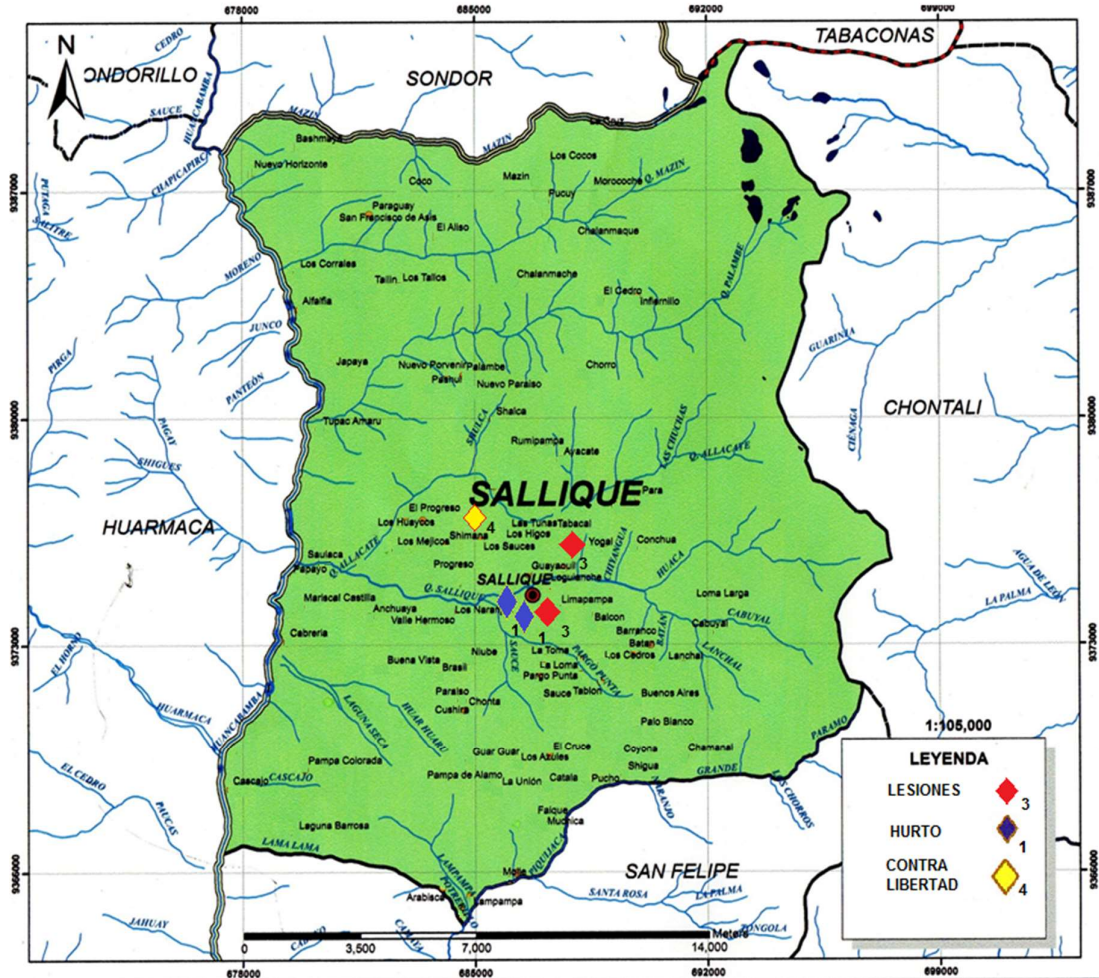

MINISTERIO
del INTERIOR

REGION POLICIAL CAJAMARCA / DIVISION POLICIAL JAÉN / COMISARIA RURAL SALLIQUE
DEPARTAMENTO CAJAMARCA / PROVINCIA JAÉN / DISTRITO SALLIQUE
MAPA DEL DELITO COMRUR SALLIQUE

ENERO 2018

MAPA DELICTIVO DEL DISTRITO DE SALLIQUE

MINISTERIO
del INTERIOR

REGION POLICIAL CAJAMARCA / DIVISION POLICIAL JAÉN / COMISARIA RURAL SALLIQUE
DEPARTAMENTO CAJAMARCA / PROVINCIA JAÉN / DISTRITO SALLIQUE
MAPA DEL DELITO COMRUR SALLIQUE

FEBRERO 2018

MAPA DELICTIVO DEL DISTRITO DE SALLIQUE

MINISTERIO
del INTERIOR

REGION POLICIAL CAJAMARCA / DIVISION POLICIAL JAÉN / COMISARIA RURAL SALLIQUE
DEPARTAMENTO CAJAMARCA / PROVINCIA JAÉN / DISTRITO SALLIQUE
MAPA DEL DELITO COMRUR SALLIQUE

MARZO 2018

MAPA DELICTIVO DEL DISTRITO DE SALLIQUE

MINISTERIO
del INTERIOR

REGION POLICIAL CAJAMARCA / DIVISION POLICIAL JAÉN / COMISARIA RURAL SALLIQUE
DEPARTAMENTO CAJAMARCA / PROVINCIA JAÉN / DISTRITO SALLIQUE
MAPA DEL DELITO COMRUR SALLIQUE