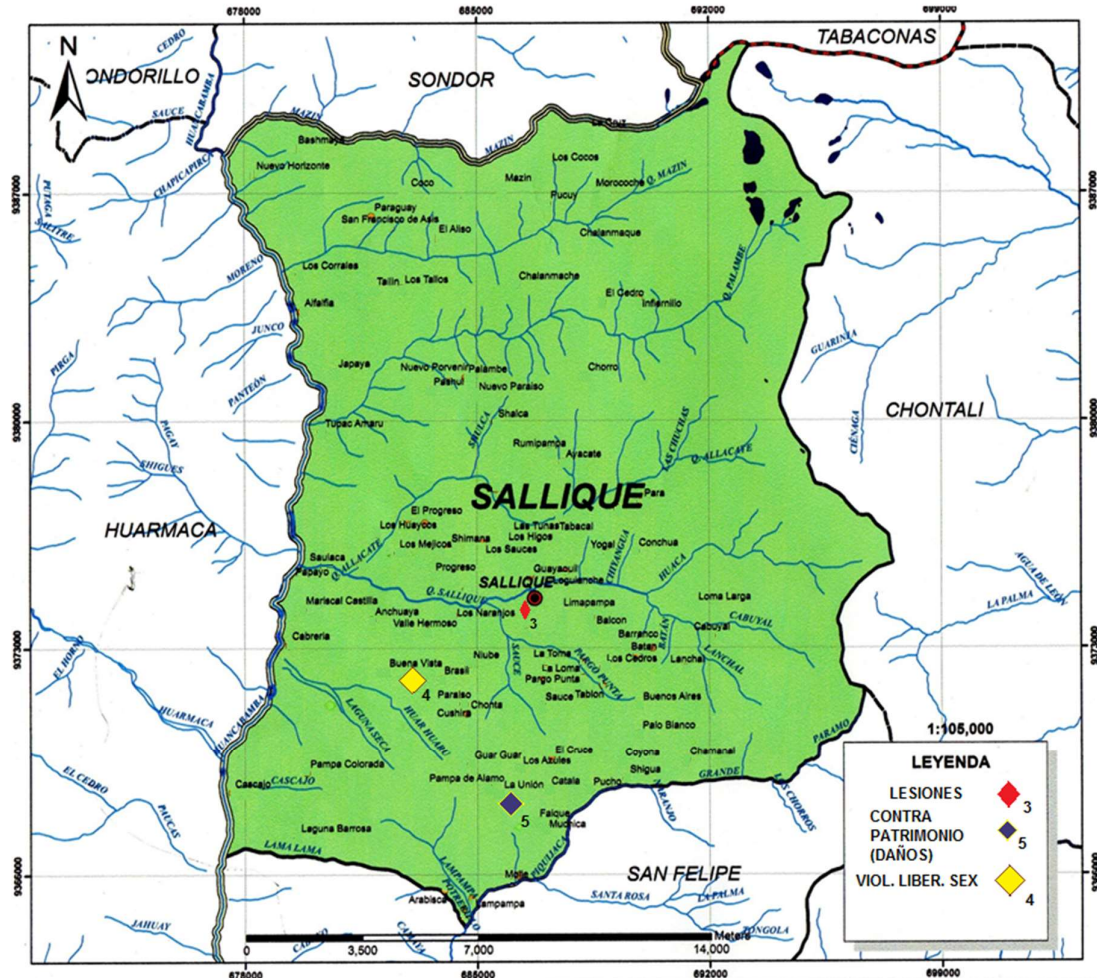

MAPA DELICTIVO DEL DISTRITO DE SALLIQUE

MINISTERIO
del INTERIOR

REGION POLICIAL CAJAMARCA / DIVISION POLICIAL JAÉN / COMISARIA RURAL SALLIQUE
DEPARTAMENTO CAJAMARCA / PROVINCIA JAÉN / DISTRITO SALLIQUE
MAPA DEL DELITO COMRUR SALLIQUE

ABRIL 2018

MAPA DELICTIVO DEL DISTRITO DE SALLIQUE

MINISTERIO
del INTERIOR

REGION POLICIAL CAJAMARCA / DIVISION POLICIAL JAÉN / COMISARIA RURAL SALLIQUE
DEPARTAMENTO CAJAMARCA / PROVINCIA JAÉN / DISTRITO SALLIQUE
MAPA DEL DELITO COMRUR SALLIQUE

MAYO 2018

MAPA DELICTIVO DEL DISTRITO DE SALLIQUE

MINISTERIO
del INTERIOR

REGION POLICIAL CAJAMARCA / DIVISION POLICIAL JAÉN / COMISARIA RURAL SALLIQUE
DEPARTAMENTO CAJAMARCA / PROVINCIA JAÉN / DISTRITO SALLIQUE
MAPA DEL DELITO COMRUR SALLIQUE

JUNIO 2018

MAPA DELICTIVO DEL DISTRITO DE SALLIQUE

MINISTERIO
del INTERIOR

REGION POLICIAL CAJAMARCA / DIVISION POLICIAL JAÉN / COMISARIA RURAL SALLIQUE

DEPARTAMENTO CAJAMARCA / PROVINCIA JAÉN / DISTRITO SALLIQUE