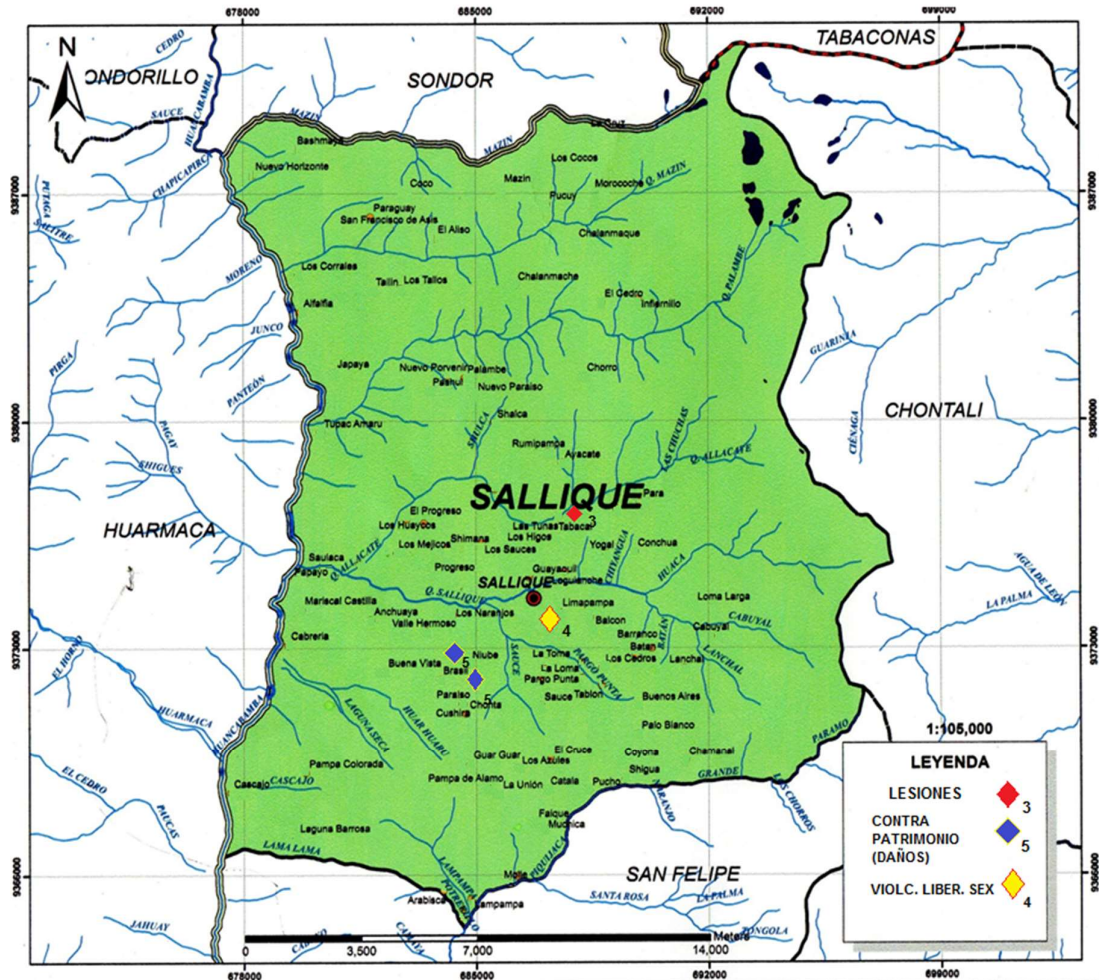

MAPA DELICTIVO DEL DISTRITO DE SALLIQUE

MINISTERIO
del INTERIOR

REGION POLICIAL CAJAMARCA / DIVISION POLICIAL JAÉN / COMISARIA RURAL SALLIQUE
DEPARTAMENTO CAJAMARCA / PROVINCIA JAÉN / DISTRITO SALLIQUE
MAPA DEL DELITO COMRUR SALLIQUE

MARZO 2018

MAPA DELICTIVO DEL DISTRITO DE SALLIQUE

MINISTERIO
del INTERIOR

REGION POLICIAL CAJAMARCA / DIVISION POLICIAL JAÉN / COMISARIA RURAL SALLIQUE
DEPARTAMENTO CAJAMARCA / PROVINCIA JAÉN / DISTRITO SALLIQUE
MAPA DEL DELITO COMRUR SALLIQUE

ABRIL 2018

MAPA DELICTIVO DEL DISTRITO DE SALLIQUE

MINISTERIO
del INTERIOR

REGION POLICIAL CAJAMARCA / DIVISION POLICIAL JAÉN / COMISARIA RURAL SALLIQUE
DEPARTAMENTO CAJAMARCA / PROVINCIA JAÉN / DISTRITO SALLIQUE
MAPA DEL DELITO COMRUR SALLIQUE

MAYO 2018

MAPA DELICTIVO DEL DISTRITO DE SALLIQUE

MINISTERIO
del INTERIOR

REGION POLICIAL CAJAMARCA / DIVISION POLICIAL JAÉN / COMISARIA RURAL SALLIQUE
DEPARTAMENTO CAJAMARCA / PROVINCIA JAÉN / DISTRITO SALLIQUE
MAPA DEL DELITO COMRUR SALLIQUE