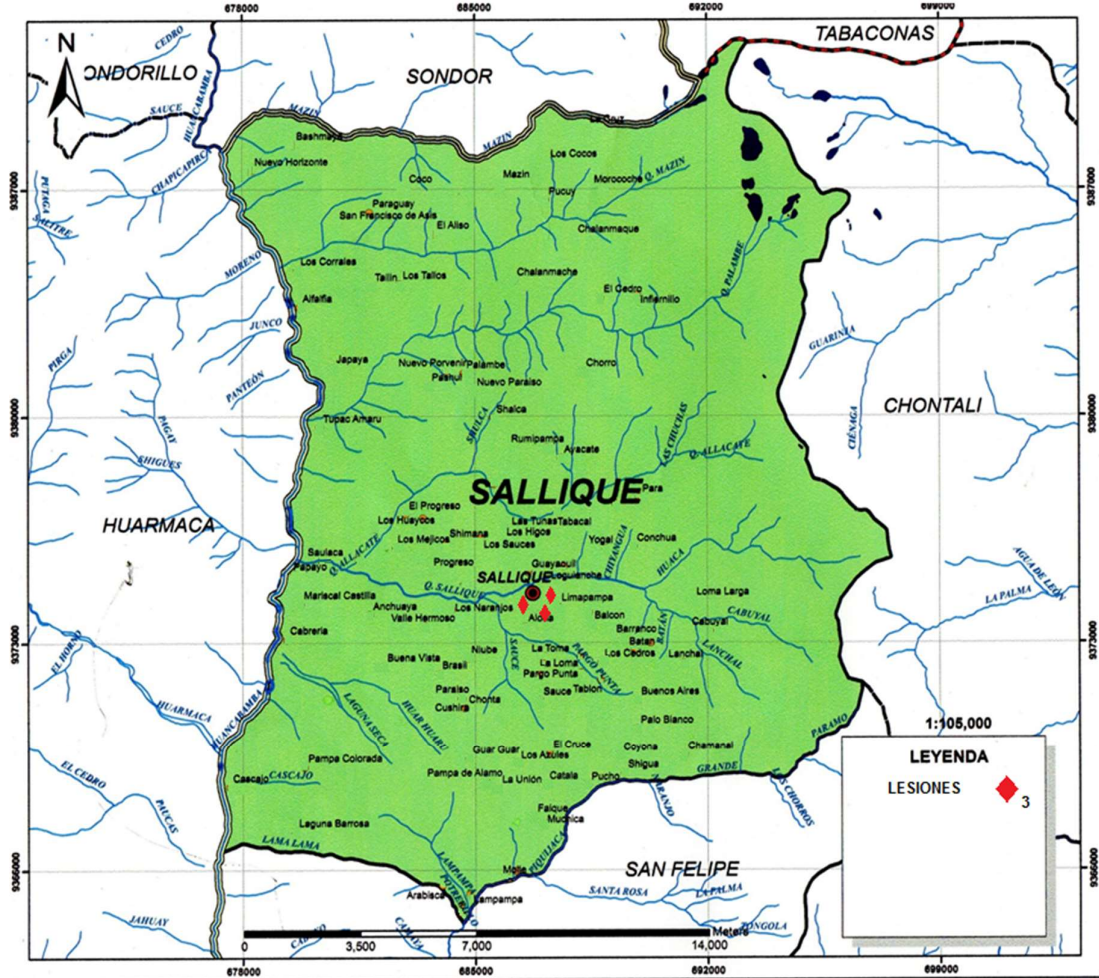

MINISTERIO
del INTERIOR

REGION POLICIAL CAJAMARCA / DIVISION POLICIAL JAÉN / COMISARIA RURAL SALLIQUE
DEPARTAMENTO CAJAMARCA / PROVINCIA JAÉN / DISTRITO SALLIQUE
MAPA DEL DELITO COMRUR SALLIQUE

ENERO 2018

MAPA DELICTIVO DEL DISTRITO DE SALLIQUE

MINISTERIO
del INTERIOR

REGION POLICIAL CAJAMARCA / DIVISION POLICIAL JAÉN / COMISARIA RURAL SALLIQUE
DEPARTAMENTO CAJAMARCA / PROVINCIA JAÉN / DISTRITO SALLIQUE
MAPA DEL DELITO COMRUR SALLIQUE

FEBRERO 2018

MAPA DELICTIVO DEL DISTRITO DE SALLIQUE

MINISTERIO
del INTERIOR

REGION POLICIAL CAJAMARCA / DIVISION POLICIAL JAÉN / COMISARIA RURAL SALLIQUE
DEPARTAMENTO CAJAMARCA / PROVINCIA JAÉN / DISTRITO SALLIQUE
MAPA DEL DELITO COMRUR SALLIQUE

MAPA DEL DELITO COMRUR SALLIQUE

JULIO 2018

MAPA DELICTIVO DEL DISTRITO DE SALLIQUE