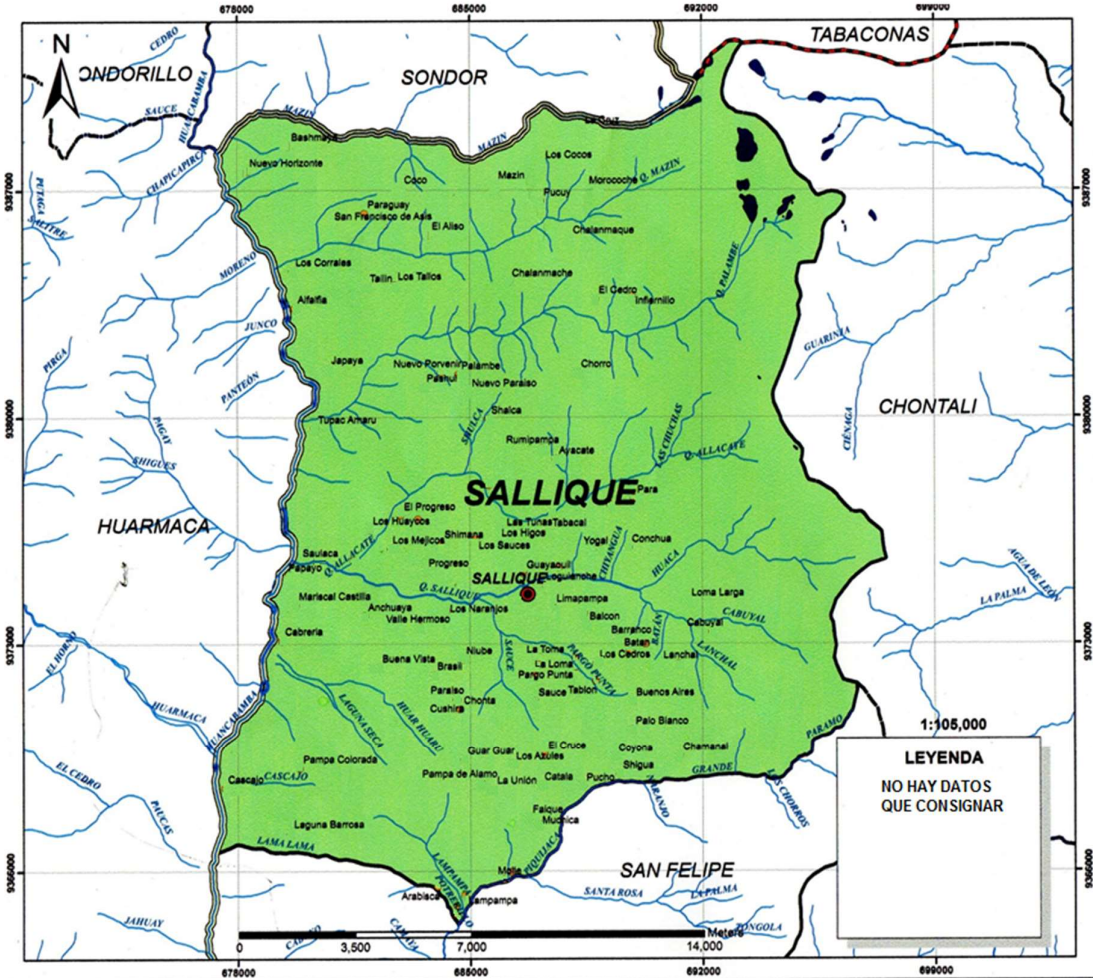

MAPA DELICTIVO DEL DISTRITO DE SALLIQUE

MINISTERIO
del INTERIOR

REGION POLICIAL CAJAMARCA / DIVISION POLICIAL JAÉN / COMISARIA RURAL SALLIQUE
DEPARTAMENTO CAJAMARCA / PROVINCIA JAÉN / DISTRITO SALLIQUE
MAPA DEL DELITO COMRUR SALLIQUE

FEBRERO 2018

MAPA DELICTIVO DEL DISTRITO DE SALLIQUE

MINISTERIO
del INTERIOR

REGION POLICIAL CAJAMARCA / DIVISION POLICIAL JAÉN / COMISARIA RURAL SALLIQUE
DEPARTAMENTO CAJAMARCA / PROVINCIA JAÉN / DISTRITO SALLIQUE
MAPA DEL DELITO COMRUR SALLIQUE

MARZO 2018

MAPA DELICTIVO DEL DISTRITO DE SALLIQUE

MINISTERIO
del INTERIOR

REGION POLICIAL CAJAMARCA / DIVISION POLICIAL JAÉN / COMISARIA RURAL SALLIQUE
DEPARTAMENTO CAJAMARCA / PROVINCIA JAÉN / DISTRITO SALLIQUE
MAPA DEL DELITO COMRUR SALLIQUE

ABRIL 2018

MAPA DELICTIVO DEL DISTRITO DE SALLIQUE

MINISTERIO
del INTERIOR

REGION POLICIAL CAJAMARCA / DIVISION POLICIAL JAÉN / COMISARIA RURAL SALLIQUE
DEPARTAMENTO CAJAMARCA / PROVINCIA JAÉN / DISTRITO SALLIQUE
MAPA DEL DELITO COMRUR SALLIQUE