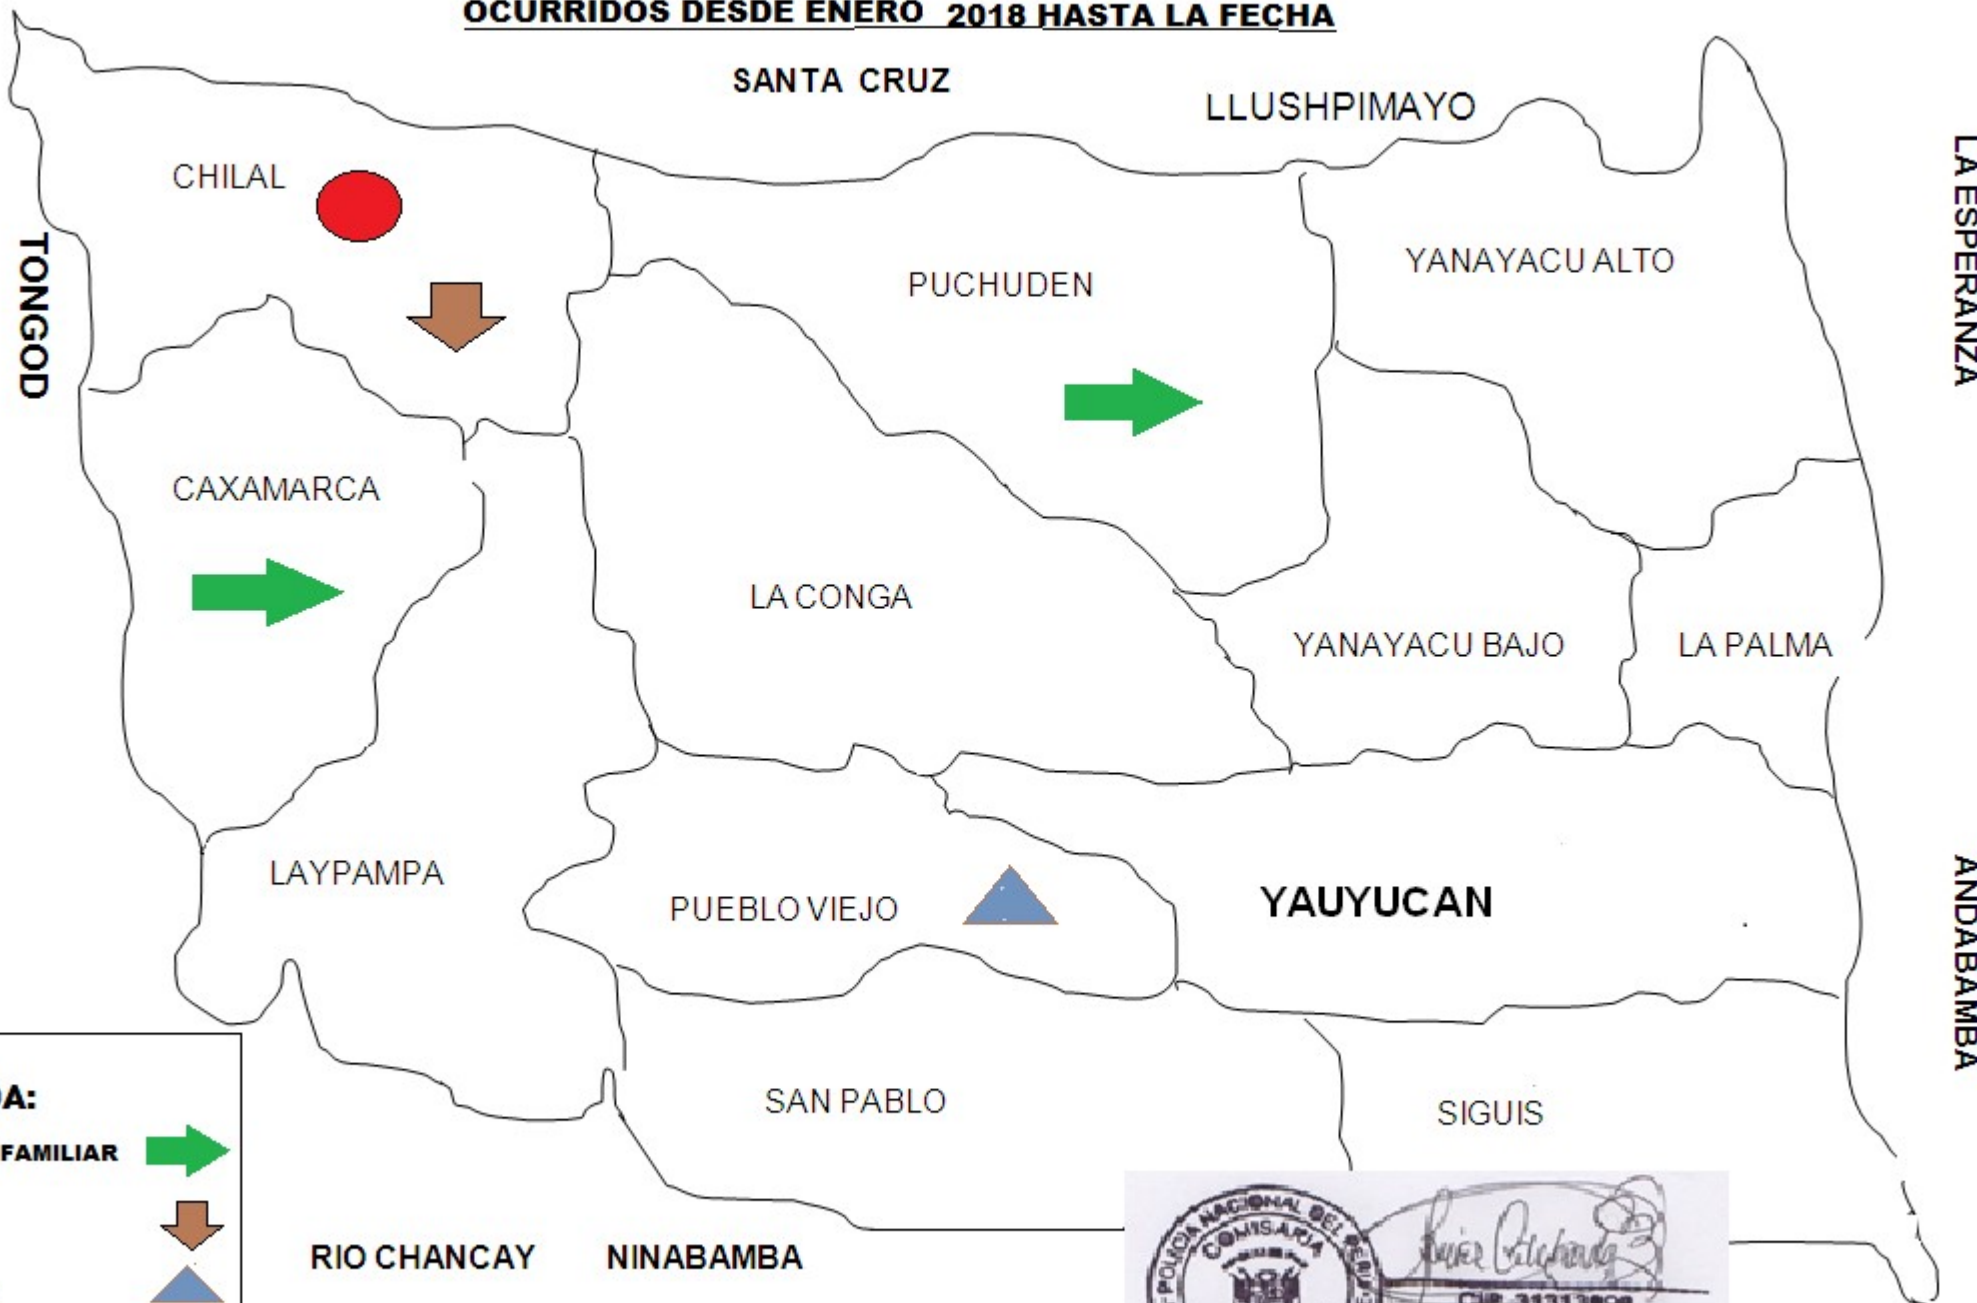

MAPA DEL DELITO DEL DISTRITO DE YAUYUCAN CON INDICACION DE HECHOS DELICTIVOS

OCURRIDOS DESDE ENERO 2018 HASTA LA FECHA

LEYENDA:

- VIOENCIA FAMILIAR 
- DAÑOS 
- LESIONES 
- ACCIDENTE DE TRANSITO 