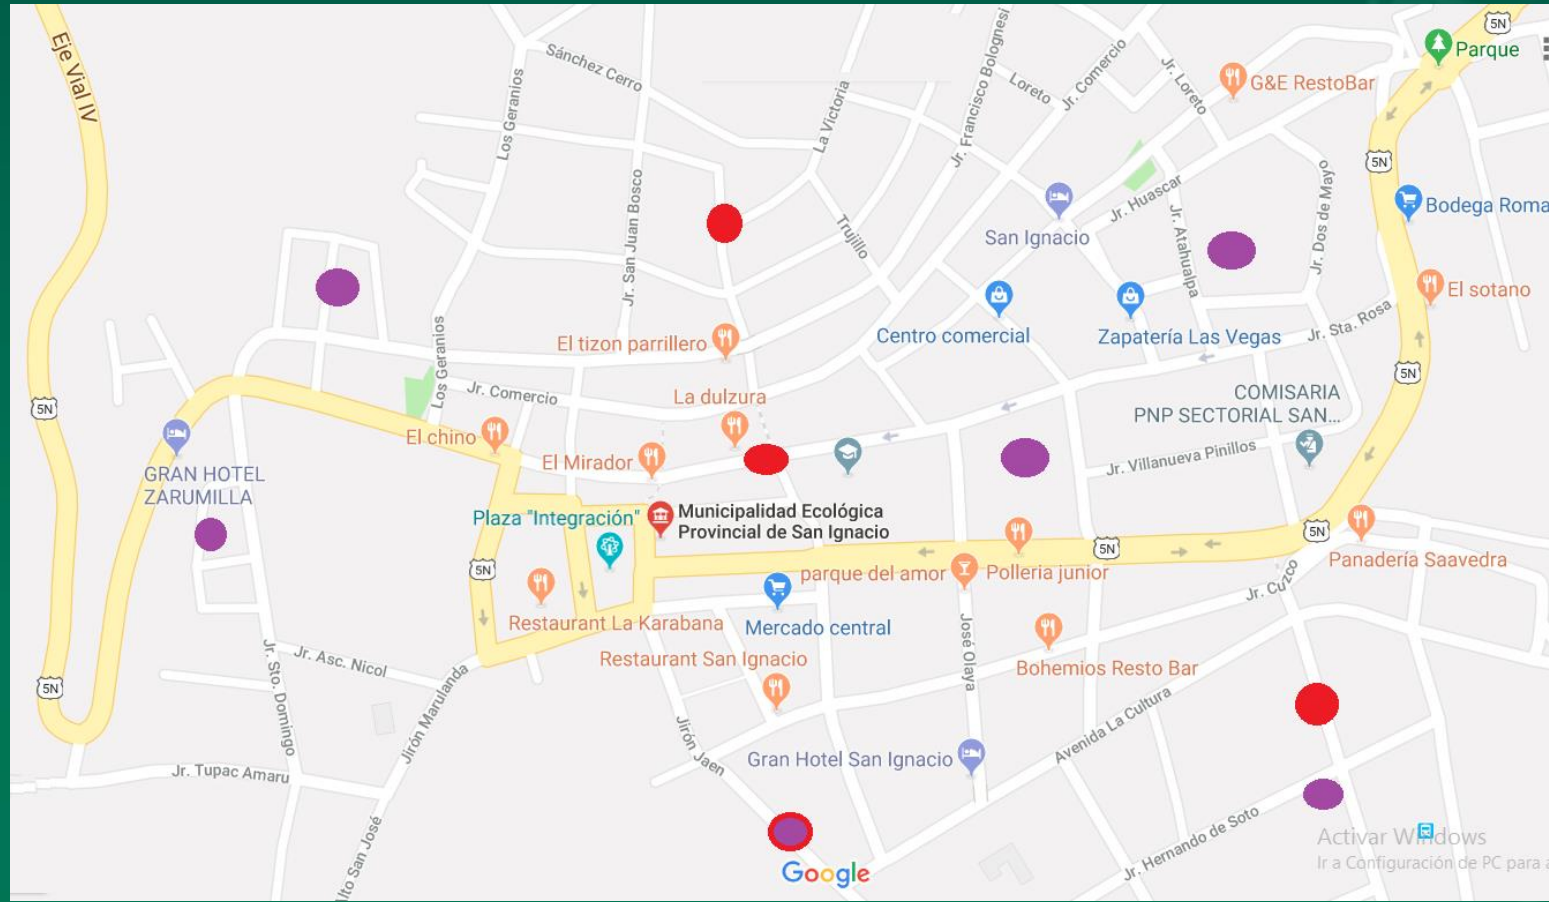

COMISARIA SECTORIAL SAN IGNACIO

ENERO