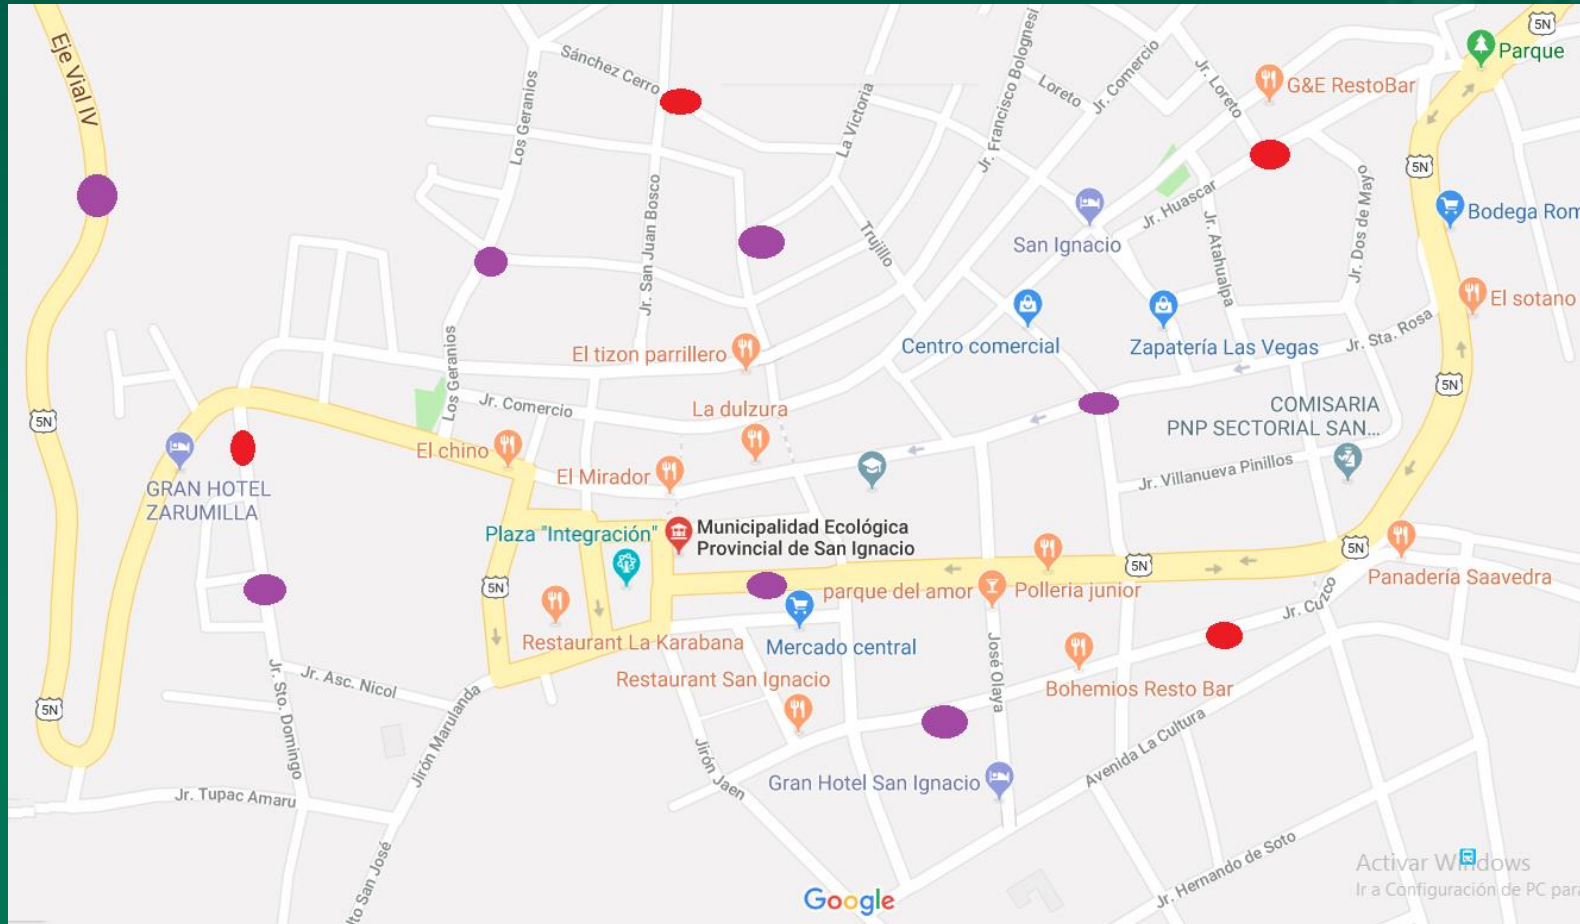

COMISARIA SECTORIAL SAN IGNACIO

MARZO