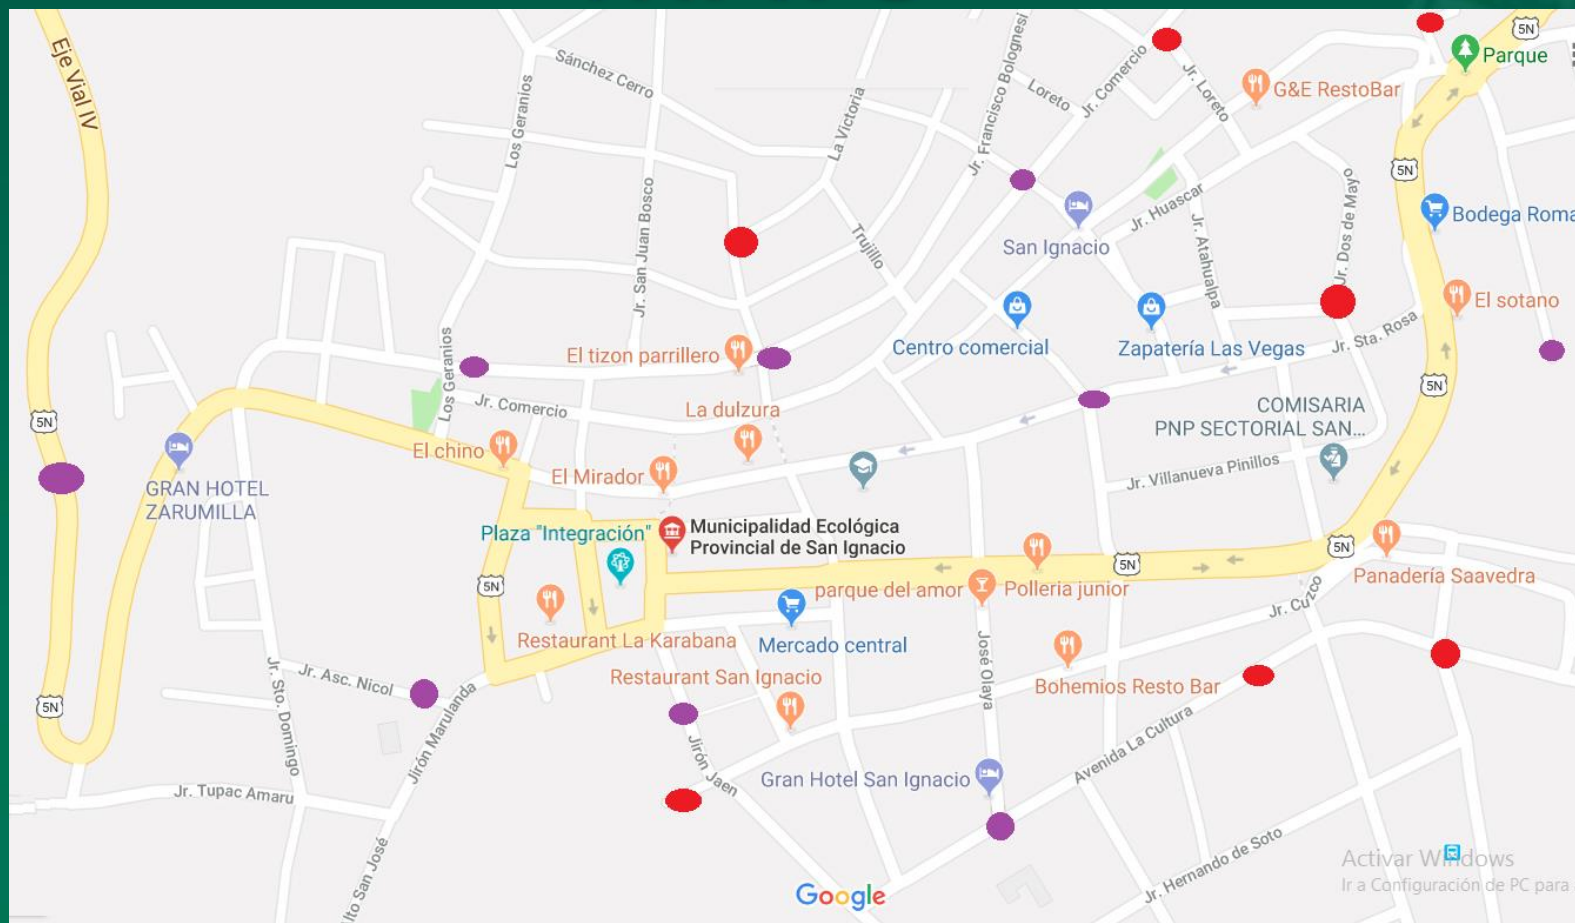

COMISARIA SECTORIAL SAN IGNACIO

MAYO

Activar Windows
Ir a Configuración de PC para