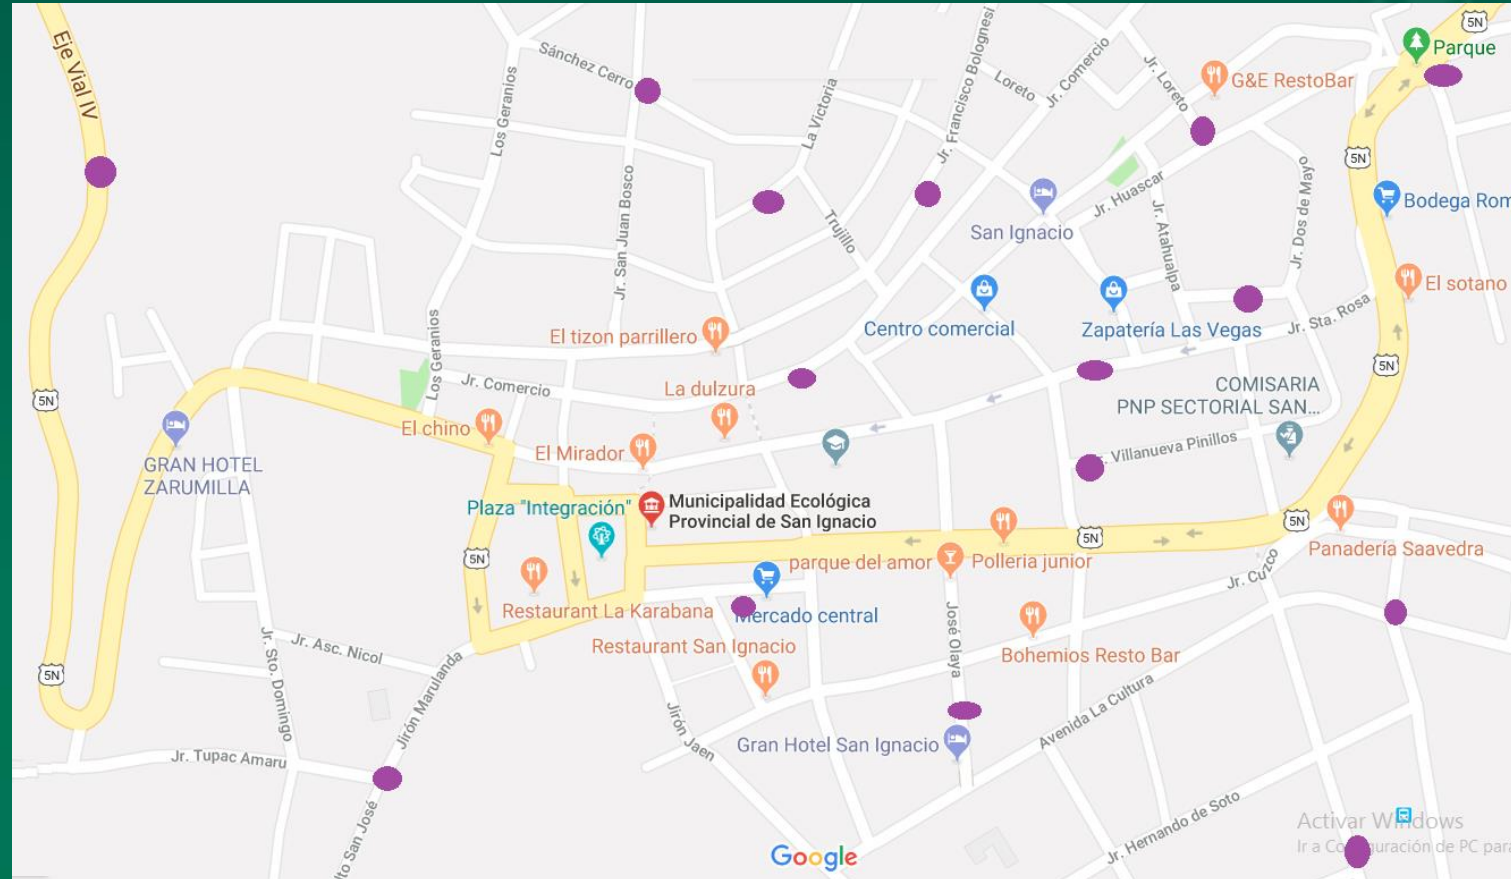

COMISARIA SECTORIAL SAN IGNACIO

ABRIL