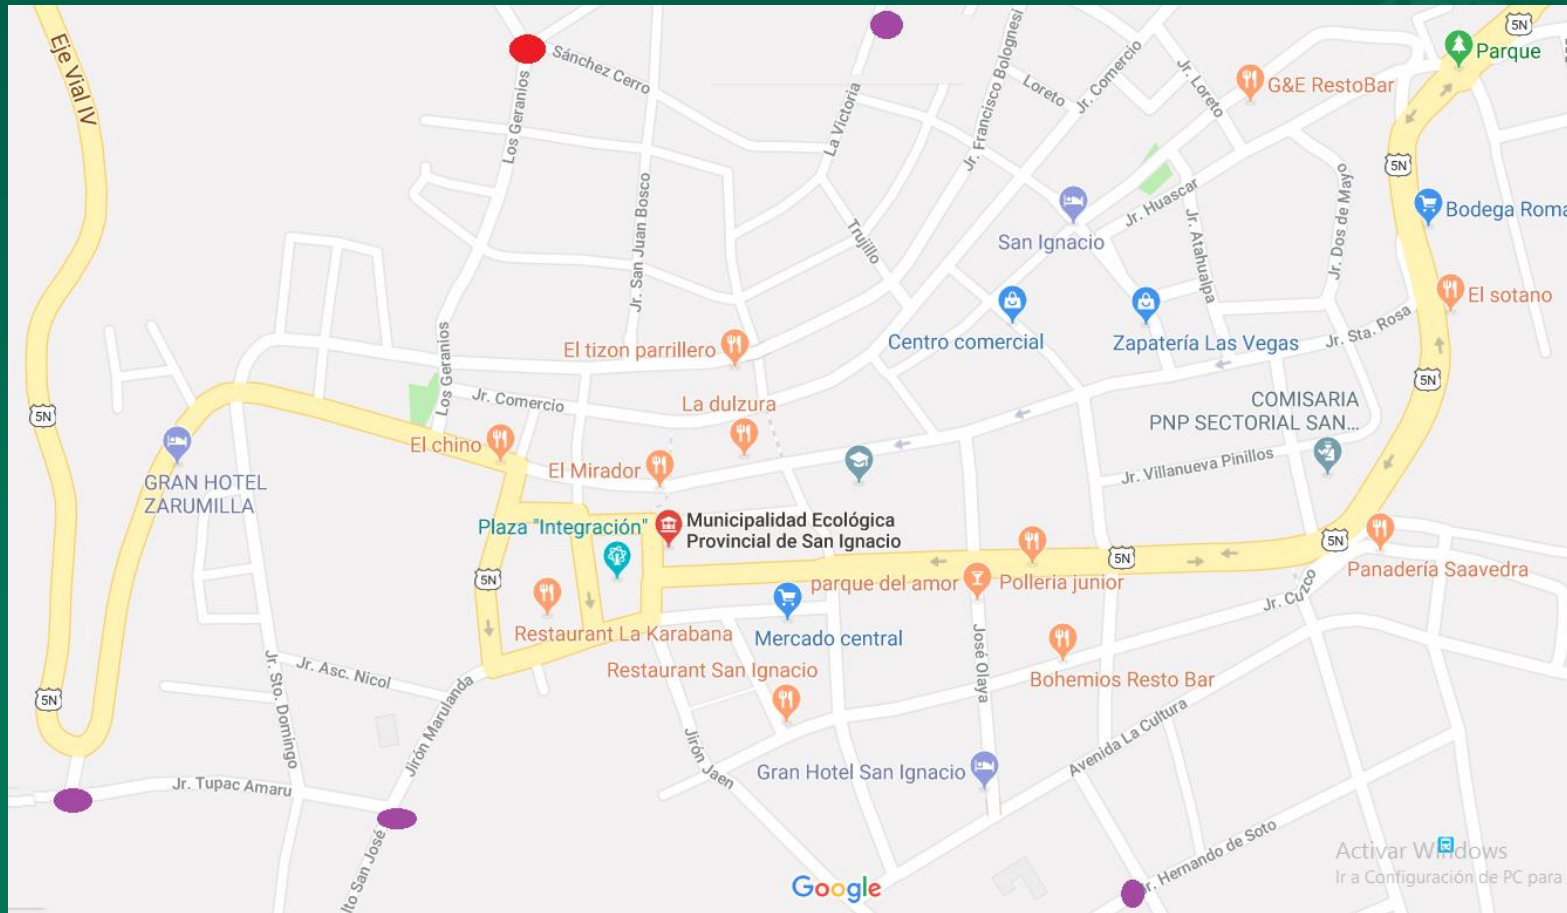

COMISARIA SECTORIAL SAN IGNACIO

JUNIO