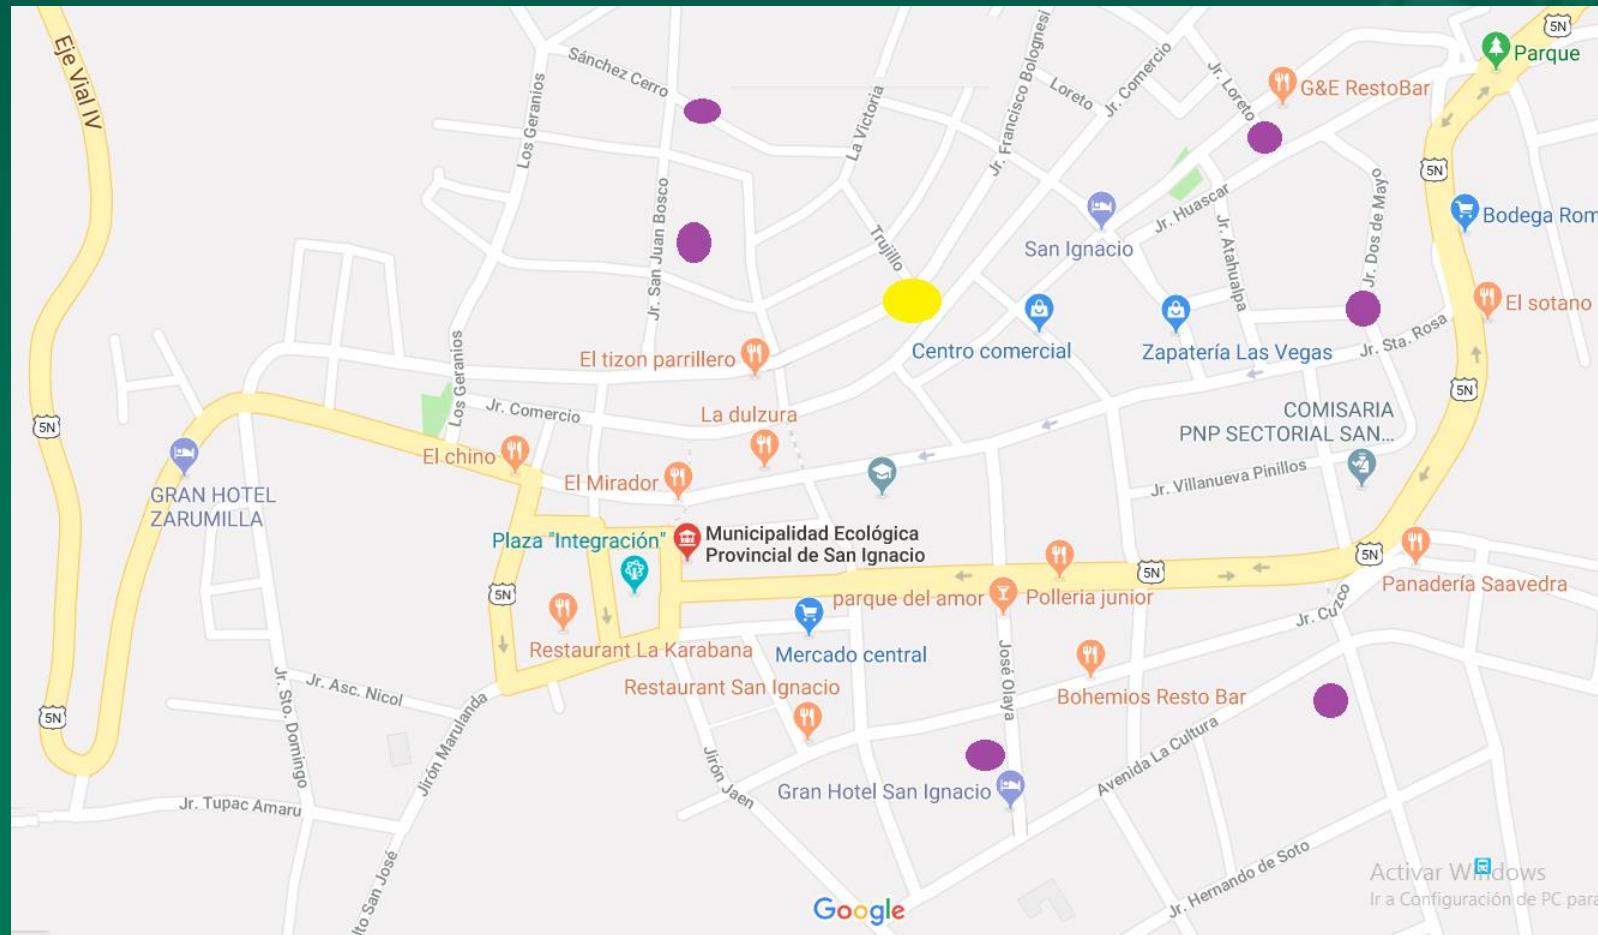

COMISARIA SECTORIAL SAN IGNACIO

FEBRERO