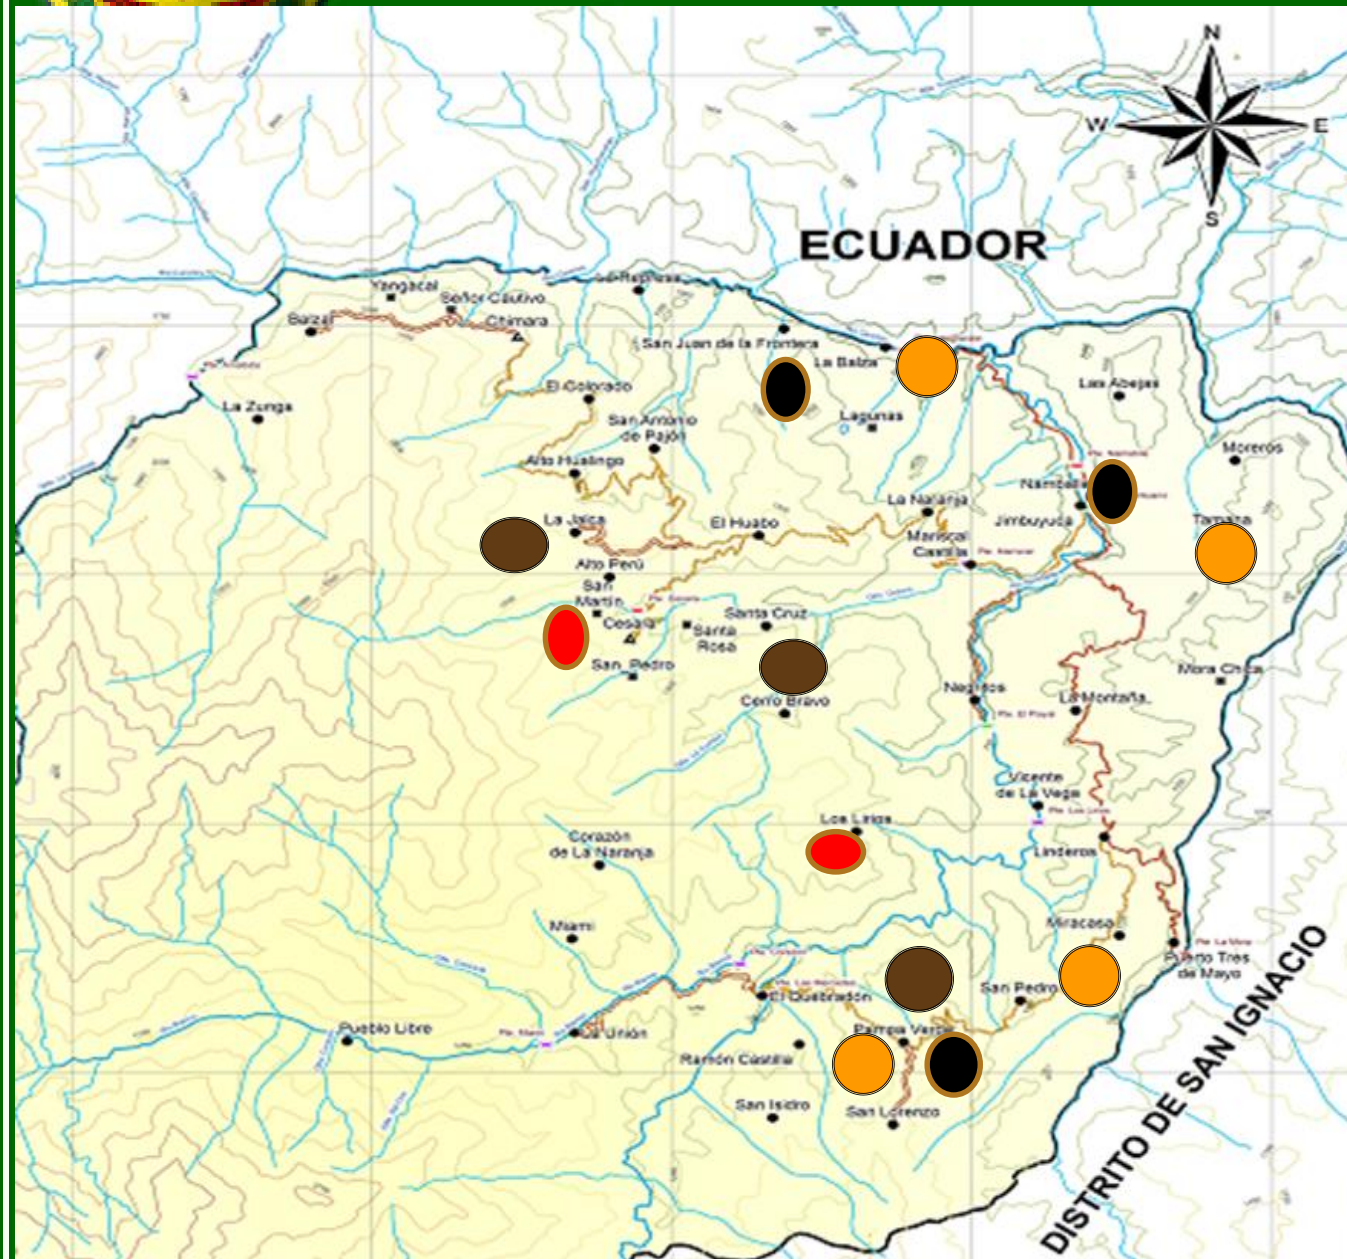

**POLICÍA NACIONAL DEL PERÚ**  
**COMISARIA PNP**  
**NAMBALLE**  
**SAN IGNACIO**

**MAPA DEL DELITO**

# POLICÍA NACIONAL DEL PERÚ

## LEYENDA

- ★
- Homicidio
- Lesiones
- Hurto/robo
- Contra Lib. Sexual

## CUADRO DE INCIDENCIA DELICTIVA DE LA CPNP. NAMBALLE-PROVINCIA DE SAN IGNACIO

	DELITO	ZONAS DE INCIDENCIA
01	HOMICIDIO	
02	LESIONES	Namballe.
03	HURTO/ROBO/ESTAFA	
04	CONTRA LA LIBRETAD SEXUAL	