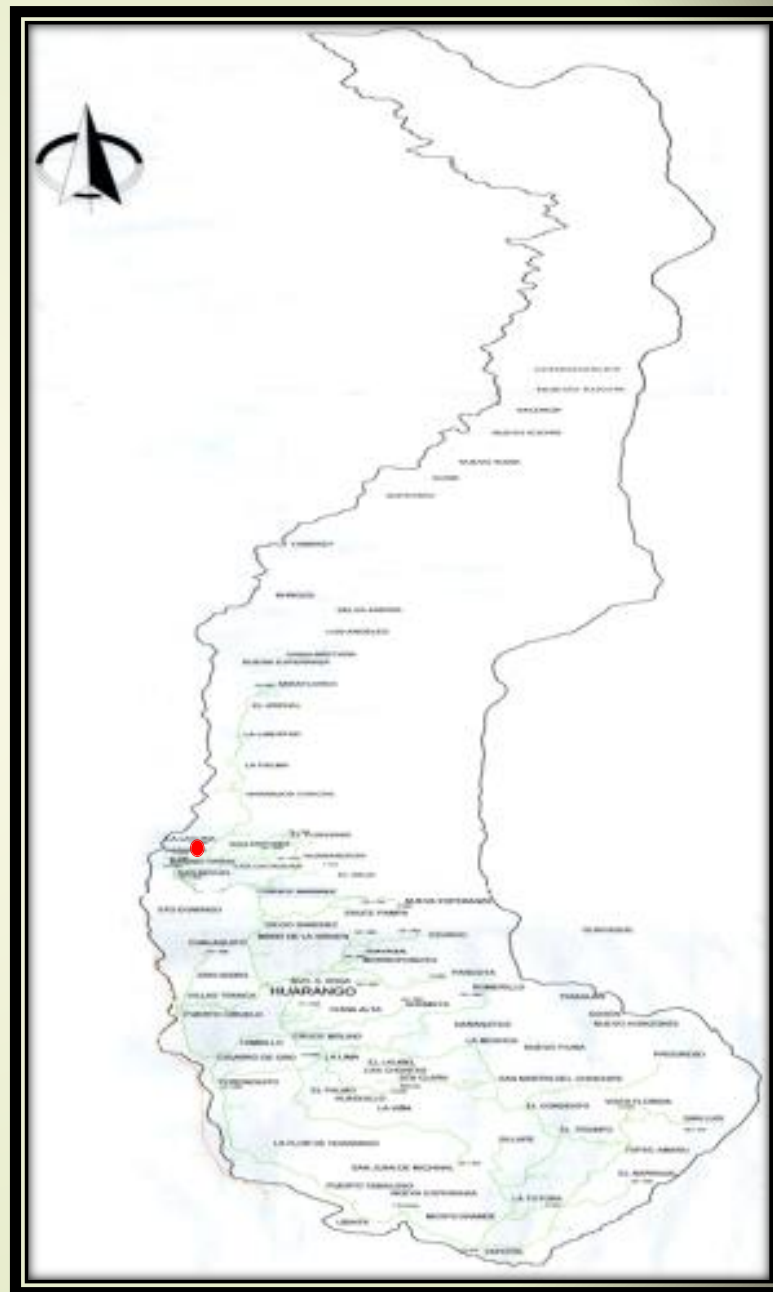

# COMISARIA RURAL PUERTO CIRUELO

DISTRITO DE HUARANGO

**UBICADO EN EL DPTO DE CAJAMARCA,  
PROVINCIA DE SAN IGNACIO, DISTRITO DE  
HUARANGO, EN EL CENTRO POBLADO PUERTO  
CIRUELO; LA JURISDICCION POLICIAL ABARCA  
EL DISTRITO DE HUARANGO**

# MAPA DEL DELITO DISTRITO DE HUARANGO COMISARIA RURAL PUERTO CIRUELO

ZONA RURAL

DISTRITO DE HUARANGO	
PUNTOS CRITICOS	
LESIONES	●
HURTO/ROBO	●
VIOLENCIA FAMILIAR	●
VIOLACIÓN DE LA LIBERTAD SEXUAL	●
OTROS	●

## HURTO-ROBO

- Dist. Huarango
- Caserío Mano Virgen
- CP. La Palma

## .VIOLENCIA FAMILIAR

- Caserío Sabanas.
- Caserío Osurco.
- Caserío San Isidro
- Mano de la Virgen.