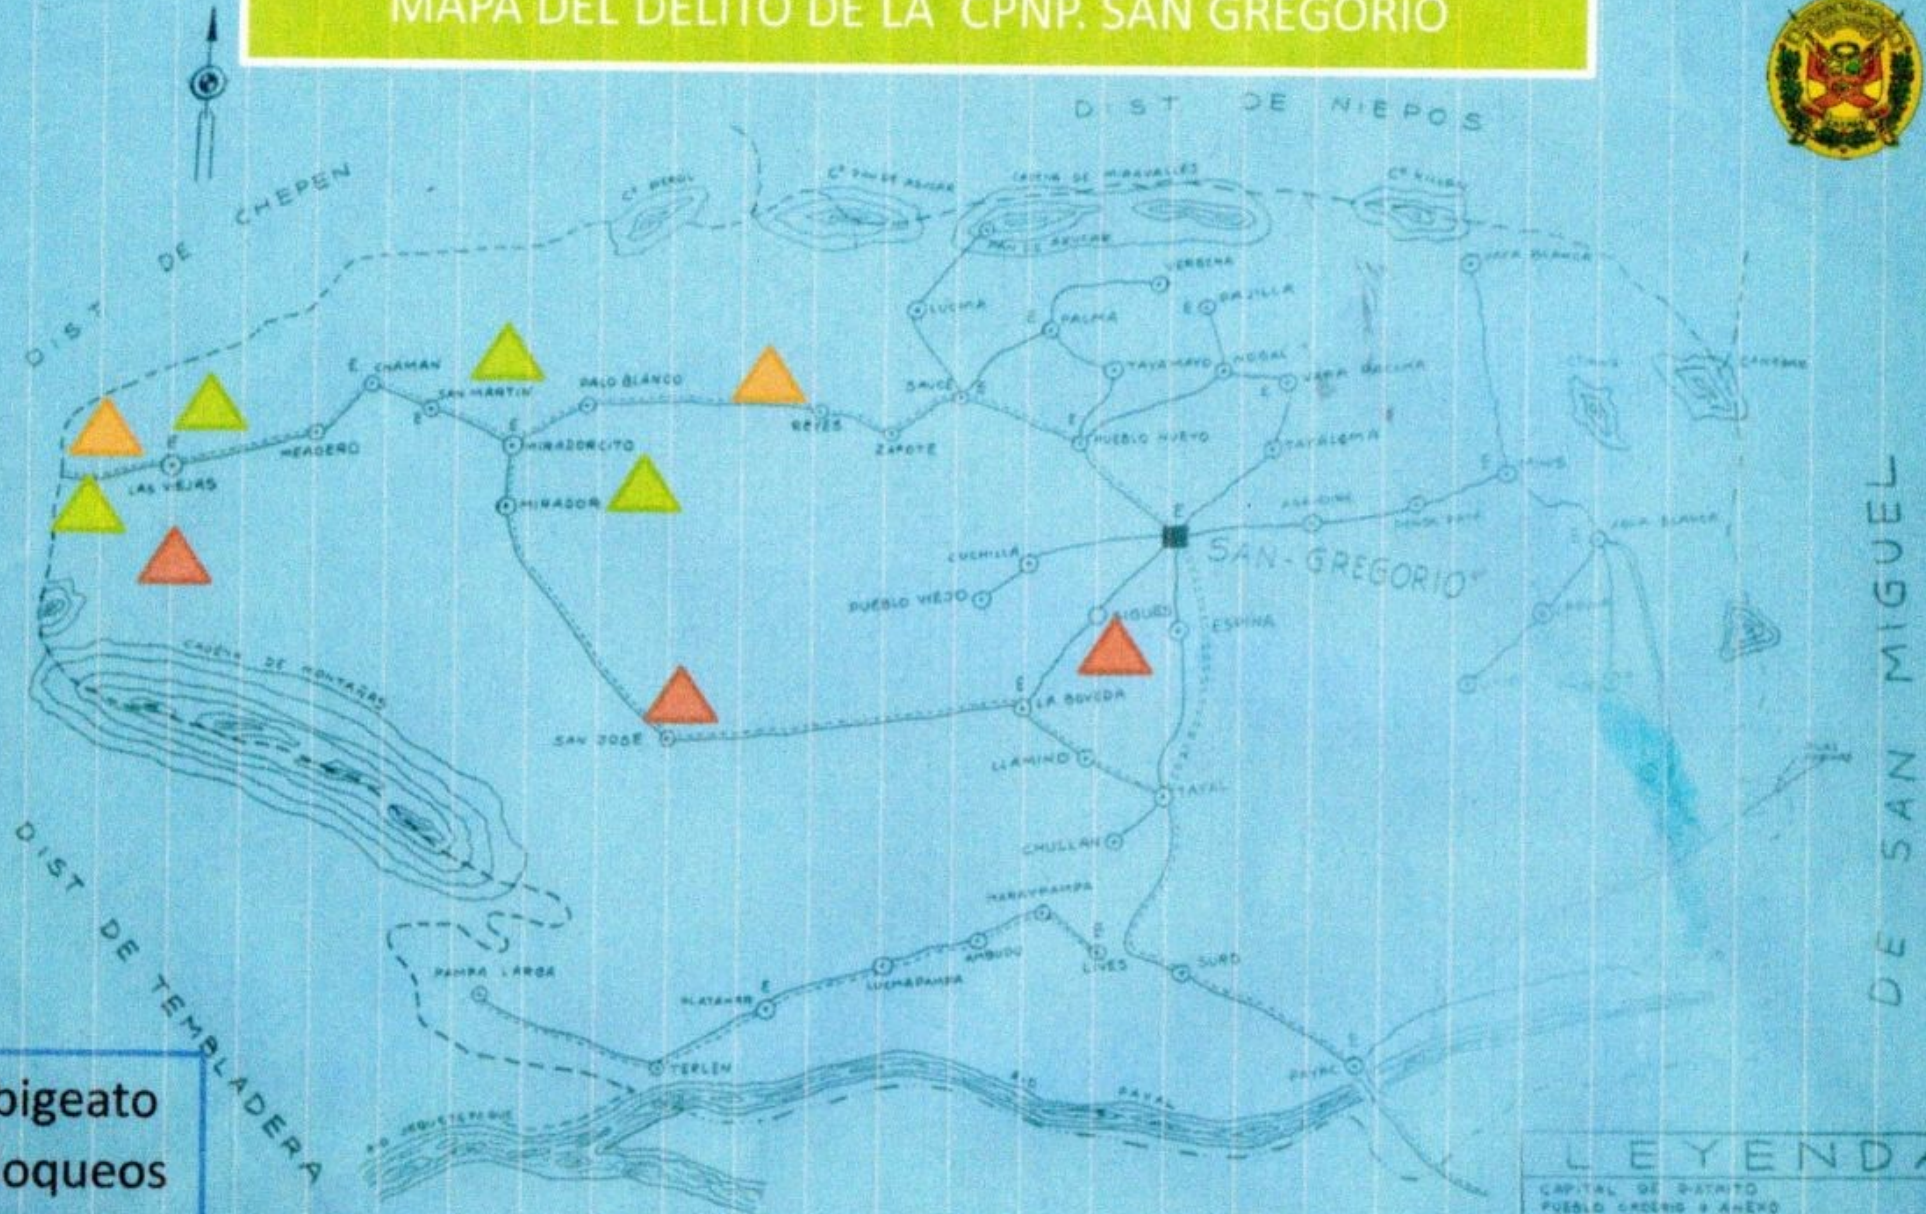

MAPA DEL DELITO DE LA CPNP. SAN GREGORIO

DE SAN MIGUEL

- ▲ Abigeato
- ▲ Bloqueos
- ▲ DD.CC

LEYENDA	
CAPITAL DE PARTIDO	
PUEBLO CACERIO O ANEXO	
HACIENDA O FUNDO	
CENTRO PUEBLO SIN SEÑALA	
LIMITÉ DE DISTRITO	
CAMINO CARRETERO SIN ASFALTO	
CAMINO DE HERRADURA TRAFICABLE	
CAMINO DE HERRADURA	
CERROS	
KILOMETROS	
RIOS	

PROVINCIA