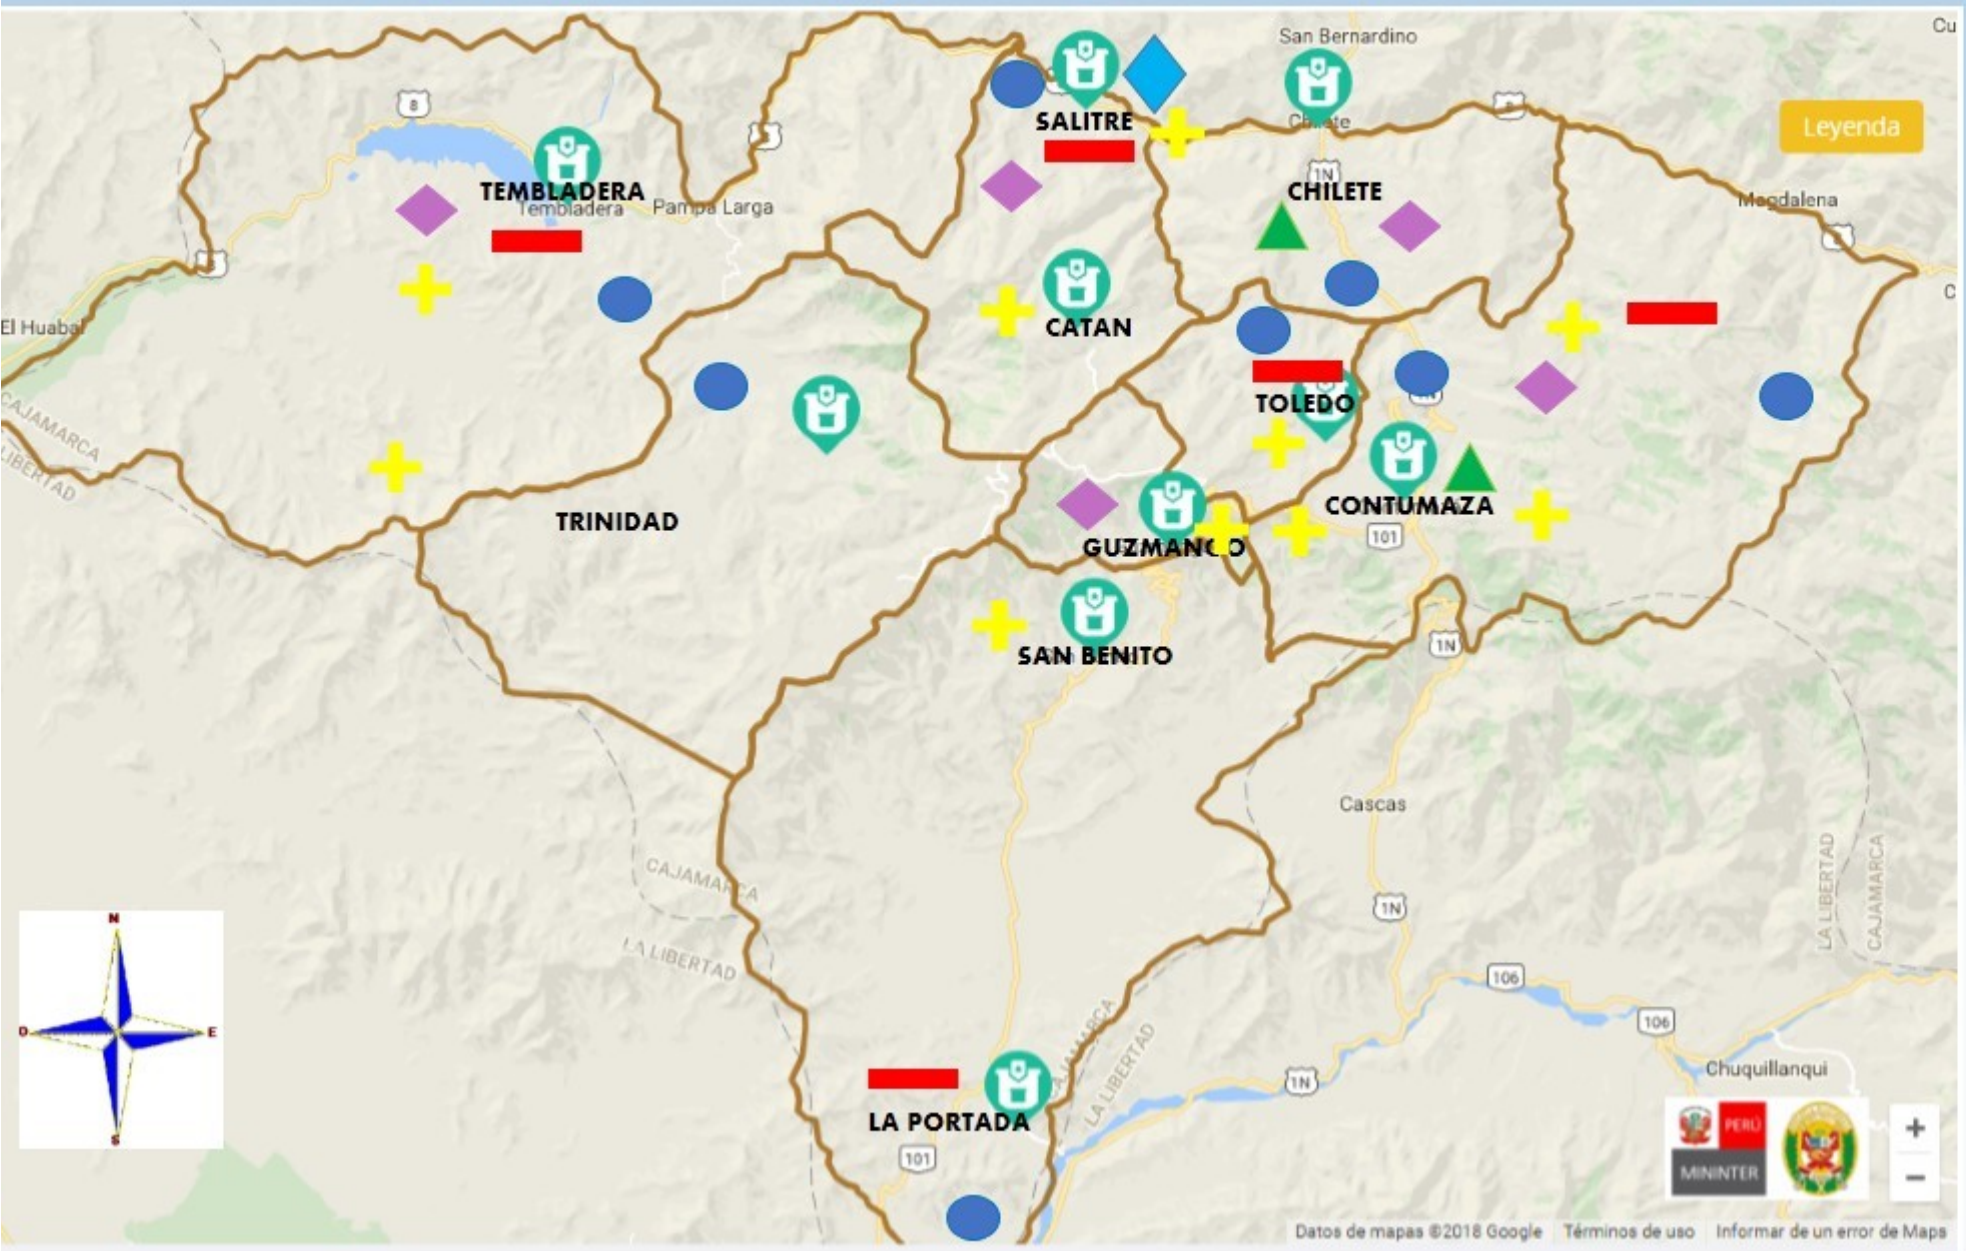

# DEL DELITO DE LA JURISDICCION DE LA COMISARIA RURAL SECTORIAL CONTUMAZA DE ENERO A JUNIO 2020

## LEYENDA

- ROBO
- ABIGEATO
- LESIONES
- VIOL. FAMILIAR
- ACC. TRANSITO.
- ASALTO A MANO ARMADA